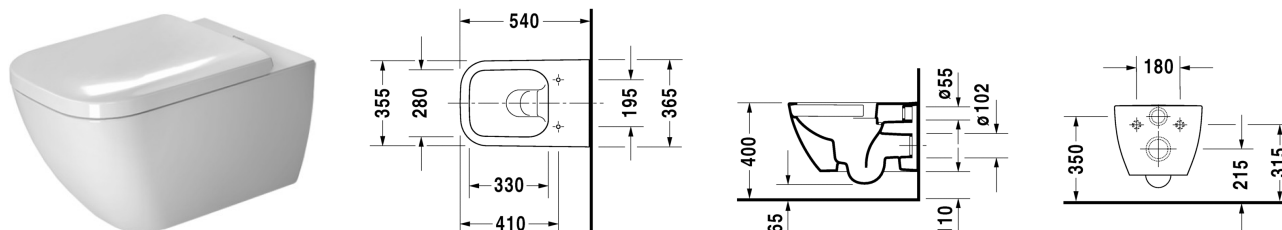

Happy D.2 Toalett veggmontert Duravit Rimless® # 222209..00

| < 365 mm > |

Toalett veggmontert Duravit Rimless®	Dimensjoner	Vekt	Modellnummer
uten skyllekant, nordisk modell, inkl. Durafix			
Farger			
00 Hvit alpin 20 HygieneGlaze (et antibakterielt keramisk glasur som gir høyere grad av hygiene på badet)			
Variant			
♣ 4,5 l	365 x 540 mm	26,800 kg	222209..00
Infobox			
Inklusiv Durafix2 for skjult montering			
Sanitærporseelen med overflate i WonderGliss vil holde seg ren og se godt ut i lang tid fremover. Ved bestilling av WonderGliss, vennligst legg til et "1" som det ellefte siffer i modellnummeret.			
Lyddempingssett til veggmontert toalett		0,300 kg	005064
Feste til veggmontert bidet og toalett	Ø 12 x 180 mm	0,200 kg	006500
Egnede produkter			
Toalettsete avtakbar, rustfrie stålhengsler, uten automatisk lukking,			006451
Toalettsete avtakbar, rustfrie stålhengsler, med SoftClose,			006459

Alle tegninger inneholder de nødvendige mål som er gjenstand for standard toleranser. De fremkommer i mm og er ikke bindende. Eksakte mål, spesielt ved særskilte tilpassede monteringsforhold, kan bare skaffes fra det ferdige porselensprodukt.