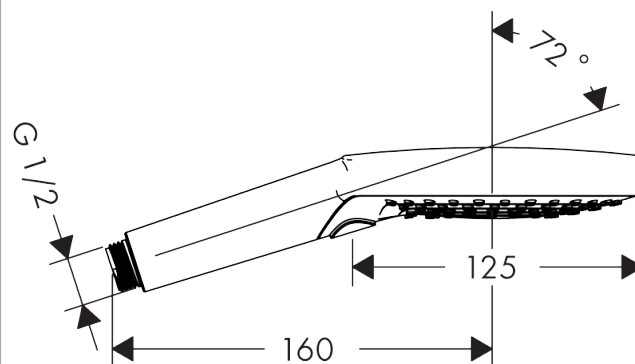

Raindance Select S

Hånddušj 120 3jet P

Overflater: krom Art. nr. : 26014000

Beskrivelse

Informasjon

- dusjhodestørrelse: 125 mm
- velg stråle komfortabelt med Select-knapp
- Stråletype: PowderRain, Rain, WhirlAir
- med intern vannføring
- smussfilter som kan skylles
- tilslutningsgjenger G 1/2
- passer til gjennomstrømningsvarmer

Teknologi

Sertifikater

Produktbilde

Måltegning

Gjennomstrømningsdiagram

Forbruksverdiene måles ved normal bruk med tilhørende armatur (temostat/blandebatteri/ innmurt ventil).

Raindance Select S
Hånddusj 120 3jet P
Overflater: krom Art. nr. : 26014000

Eksplosjonstegning

Produksjonsår: >04/18

1

2

Raindance Select S
Hånddusj 120 3jet P
Overflater: krom Art. nr. : **26014000**

Reservedelsliste

Produksjonsår: >04/18

Pos.	Beskrivelse	Art. nr.	PC	PU
1	filter	92672000	0	1
2	seal	98058000	0	1