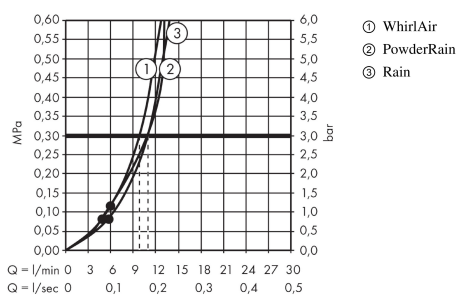

Raindance Select S

Hånddušj 120 3jet P

Overflater: krom Art. nr. : 26014000

Beskrivelse

Informasjon

- dusjhodestørrelse: 125 mm
- velg stråle komfortabelt med Select-knapp
- Stråletype: PowderRain, Rain, WhirlAir
- med intern vannføring
- smussfilter som kan skylles
- tilslutningsgjenger G 1/2
- passer til gjennomstrømningsvarmer

Teknologi

Sertifikater

Produktbilde

Måltegning

Gjennomstrømningsdiagram

Forbruksverdiene måles ved normal bruk med tilhørende armatur (temostat/blandebatteri/ innmurt ventil).

Raindance Select S
Hånddusj 120 3jet P
Overflater: krom Art. nr. : 26014000