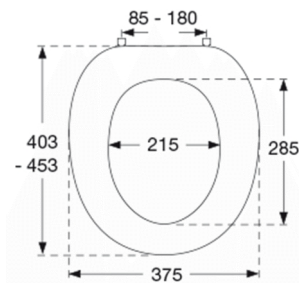

PRESSALIT®

Pressalit Zaga 314 Standard toiletsæde inkl. beslag i rustfrit stål

Varenummer

314000-BN8999
VVS: 615049000
NRF: 6190701
RSK: 7904442
EAN: 5708590242972

Pressalit Zaga er et toiletsæde med retro-touch. Bløde, runde former og glatte, blanke flader. Den usynlige montering af nylon-hængslerne giver en glat, ubrudt underside på både sæde og låg. Det ser ikke blot godt ud, men er også rengøringsvenligt.

Farve

Hvid

Beskrivelse

PRESSALIT toiletsæde med låg, model "Zaga", art. nr. 314 af gennemfarvet hærdeplast inkl. BN8 universalbeslag i rustfrit stål.

- centerafstand: 85-180 mm
- belastning - ringsæde 240 kg
- inkl. indlagte hængselsfaner for nemmere rengøring
- anvendelig på universelle toiletter
- 10 års garanti