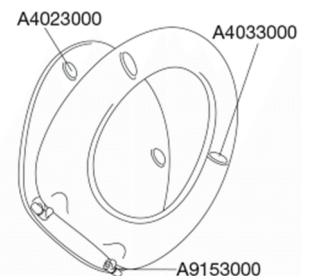

PRESSALIT®

Pressalit Zaga 314 Standard toiletsæde inkl. beslag i rustfrit stål

Varenummer

314000-BN8999
VVS: 615049000
NRF: 6190701
RSK: 7904442
EAN: 5708590242972

Pressalit Zaga er et toiletsæde med retro-touch. Bløde, runde former og glatte, blanke flader. Den usynlige montering af nylon-hængslerne giver en glat, ubrudt underside på både sæde og låg. Det ser ikke blot godt ud, men er også rengøringsvenligt.

Farve

Hvid

Beskrivelse

PRESSALIT toiletsæde med låg, model "Zaga", art. nr. 314 af gennemfarvet hærdeplast inkl. BN8 universalbeslag i rustfrit stål.

- centerafstand: 85-180 mm
- belastning - ringsæde 240 kg
- inkl. indlagte hængselsfaner for nemmere rengøring
- anvendelig på universelle toiletter
- 10 års garanti