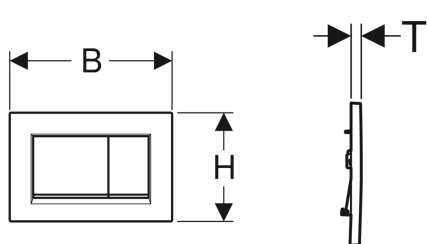

## Geberit Sigma30 betjeningsplate til dobbeltskyl

Eksempelbilde