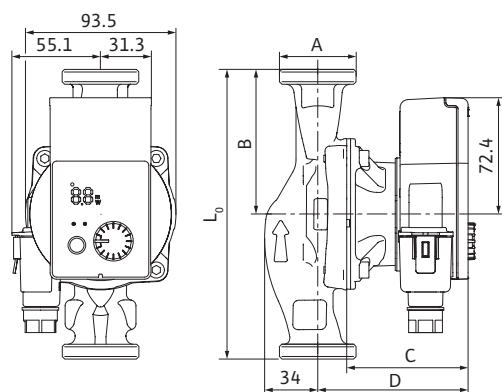

**Totalkarakteristikk**

**Motordata, mål, vekt, artikkel- og NRF-nummer**

Pumpbeteckning	Art.nr	NRF	Effektforbruk P <sub>1</sub> (W)	Strømforbruk 1~230 V (A)	Tilkopl. G	Mål (mm)				Vekt (kg)
						L <sub>0</sub>	B	C	D	
Yonos PICO 15/1-4 -130	4215511	9006701	4-20	0,26	25	130	65	75,4	93,4	1,5
Yonos PICO 25/1-4 -130	4215514	9006702	4-20	0,26	40	130	65	75,4	93,4	1,6
Yonos PICO 25/1-4 -180	4215513	9006703	4-20	0,26	40	180	90	75,4	93,4	1,8
Yonos PICO 30/1-4 -180	4215519	9006704	4-20	0,26	50	130	65	75,4	93,4	2,0
Yonos PICO 15/1-6 -130	4215512	9006705	4-40	0,44	25	130	65	75,4	93,4	1,5
Yonos PICO 25/1-6 -F*	4178163	9003718	4-40	0,44	40	Se dimensjonsoversikt				2,2
Yonos PICO 25/1-6 -130	4215516	9006706	4-40	0,44	40	130	65	75,4	93,4	1,6
Yonos PICO 25/1-6 -180	4215515	9006707	4-40	0,44	40	180	90	75,4	93,4	1,8
Yonos PICO 30/1-6 -180	4215520	9006708	4-40	0,44	50	180	90	75,4	93,4	2,0
Yonos PICO 25/1-8 -130	4215518	9006709	4-75	0,70	40	130	65	87,2	105,2	1,8
Yonos PICO 25/1-8 -180	4215517	9006711	4-75	0,70	40	180	90	87,2	105,2	1,9
Yonos PICO 30/1-8 -180	4215521	9006712	4-75	0,70	50	180	90	87,2	105,2	2,0

\*Eldre utførelse

**Dimensjonsoversikt**

**Union**

**Oval flens**