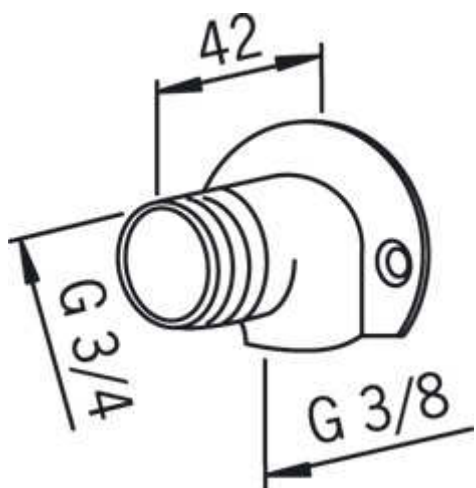

Teknisk informasjon

Mål