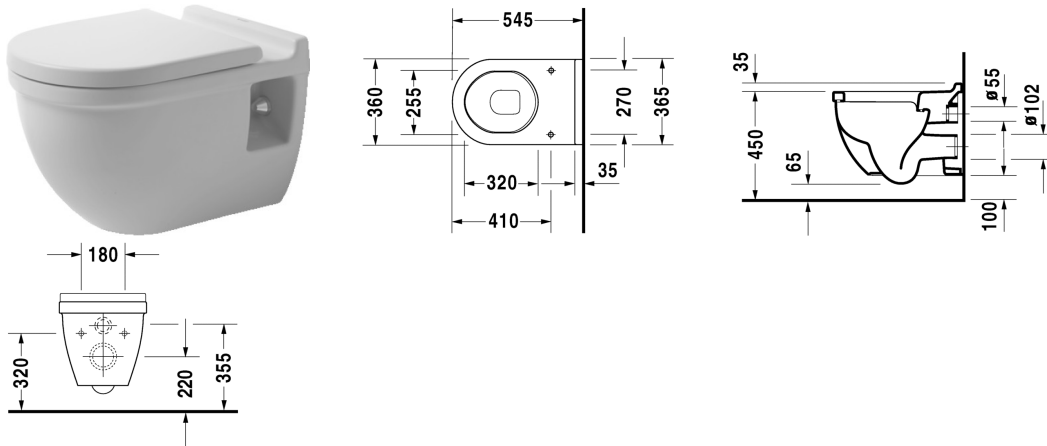

Starck 3 Toalett veggmontert Comfort # 221509..00

| < 360 mm > |

Toalett veggmontert Comfort	Dimensjoner	Vekt	Modellnummer
nordisk modell, Setehøyde + 5 cm			
Farger			
00 Hvit alpin 20 HygieneGlaze (et antibakterielt keramisk glasur som gir høyere grad av hygiene på badet)			
Variant			
♣ 6,0 l	360 x 545 mm	27,000 kg	221509..00
Infobox			
Innbyggingsstativ med integrert luktutvinning kan ikke anbefales			
Sanitærporselen med overflate i WonderGliss vil holde seg ren og se godt ut i lang tid fremover. Ved bestilling av WonderGliss, vennligst legg til et "1" som det ellefte siffer i modellnummeret.			
Lyddempingssett til veggmonterttoalett		0,300 kg	005064
Feste til veggmontert bidet og toalett	Ø 12 x 180 mm	0,200 kg	006500
Egnede produkter			
Toalettsete rustfrie stålhengsler, uten automatisk lukking,			006381
Toalettsete forsterkede hengsler og sideveis forsterket, rustfrie stålhengsler, uten automatisk lukking,			006241
Setering forsterkede hengsler og sideveis forsterket, rustfrie stålhengsler, uten automatisk lukking,			006261
Toalettsete rustfrie stålhengsler, avtakbar, med SoftClose,			006389

Starck 3 Toalett veggmontert Comfort # 221509..00

|< 360 mm >|

Alle tegninger inneholder de nødvendige mål som er gjenstand for standard toleranser. De fremkommer i mm og er ikke bindende. Eksakte mål, spesielt ved særskilte tilpassede monteringsforhold, kan bare skaffes fra det ferdige porselensprodukt.