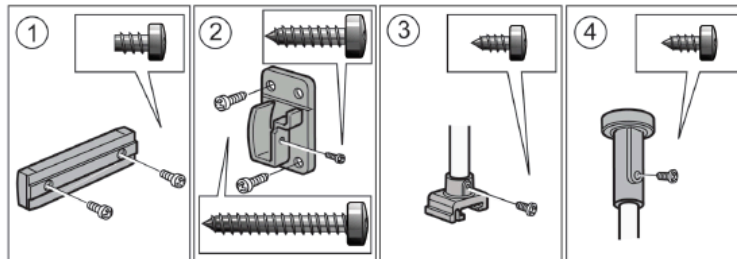

## Installasjon:

Monteringsh j d: 204 cm i nederkant av veggf stet.  
Obs! g ller f r ett draperi med standardh j d 200 cm!

Inga egna kap mot skarv utan alltid mot v gg om det  r aktuellt med kapning!