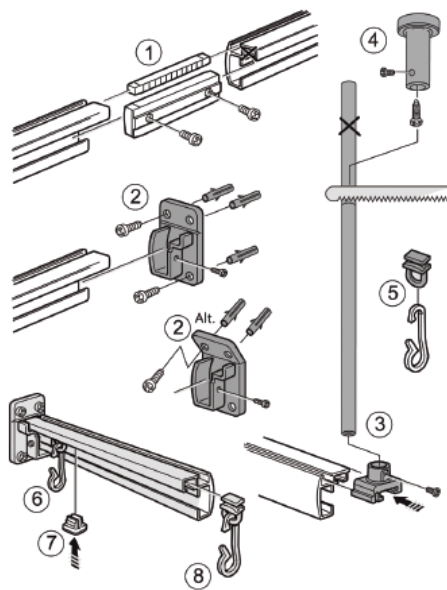

## Installasjon:

Monteringsh j d: 204 cm i nederkant av veggf stet.  
Obs! g ller f r ett draperi med standardh j d 200 cm!

Inga egna kap mot skarv utan alltid mot v gg om det  r aktuellt med kapning!