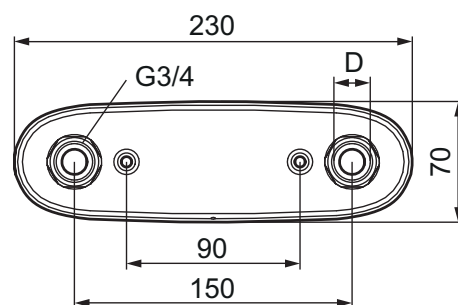

Batterifeste for Cu-rør

- For skjult montering
- Med skruer
- Med veggfetting
- Rørkoblingen blir liggende utenpå veggen
- Med dreneringshull

Utførelse	FMM nr	NRF nr
Krom, D: Ø12	92052040	4304308
Krom, D: Ø15	92052050	4304309