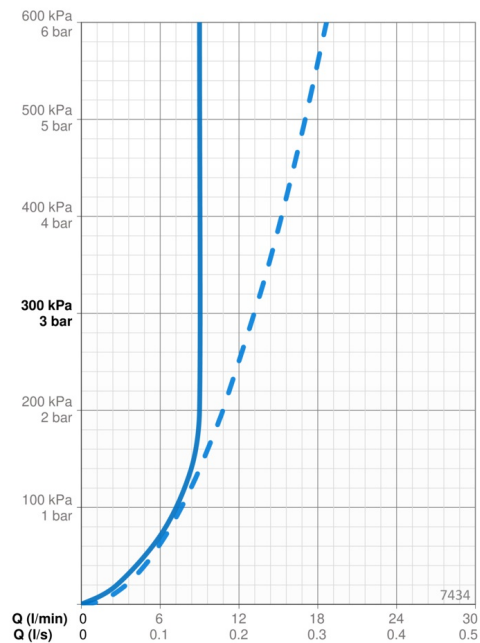

Teknisk data

Flow attributter

Vannmengde ved 300 kPa	0.22 l/s
Vannmengde ved 300 kPa (med vannmengdebegrenser)	0.15 l/s

Tekniske egenskaper

Varmtvannsforsyning	max. +80°C
Arbeidstrykk	100 - 1000 kPa
Tilbakeslagssikring (EN1717)	EB

Bestemmelser

EN Standard	EN 1111
Støyklasse	I (ISO3822) Oras lab.