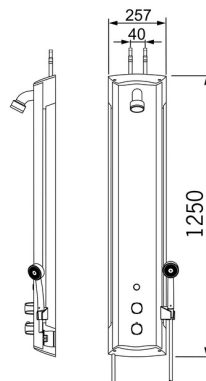

7434 Oras Nova Dusjpanel

EAN: 6414150072901

NRF: 4200541

static.oras.com/7434

Mekanisk dusjpanel med dusjhode og hånddusj. Dusjpanelet er utstyrt med smussfilter, tilbakeslagsventiler og en vannbegrenser. Tilkobling i topp.

Følgende tilbehør selges separat: såpholder (Oras nr. 199880)

- Offentlige rom, Helse og omsorg
- Termostat
- Veggmontert
- Aluminium/Krom
- Temperaturreguleringshendel, Mengdehendel
- Såpeholder, Hånddusj
- Tilbakeslagsventil, Smussfilter, Termostatkassett, Keramisk overdel

Teknisk data

Flow attributter

Vannmengde ved 300 kPa	0.22 l/s
Vannmengde ved 300 kPa (med vannmengdebegrenser)	0.15 l/s

Tekniske egenskaper

Varmtvannsforsyning	max. +80°C
Arbeidstrykk	100 - 1000 kPa
Tilbakeslagssikring (EN1717)	EB

Bestemmelser

EN Standard	EN 1111
Støyklasse	I (ISO3822) Oras lab.

Reserve deler

SP7434

	Navn	Kode	NRF
01	Temperaturreguleringsgrep	178794V	4204467
02	Termostatstyrt reguleringskassett	178780V	4204922
03	Mengderatt	178783V	4204597
04	Keramisk overdel	109898	4204657
05	Filter/Tilbakeslagsventil	178295	4204595
06	Omkaster	209695	4204616
07	Sperrehylse vender, G1/2, 9L/min	602138V	