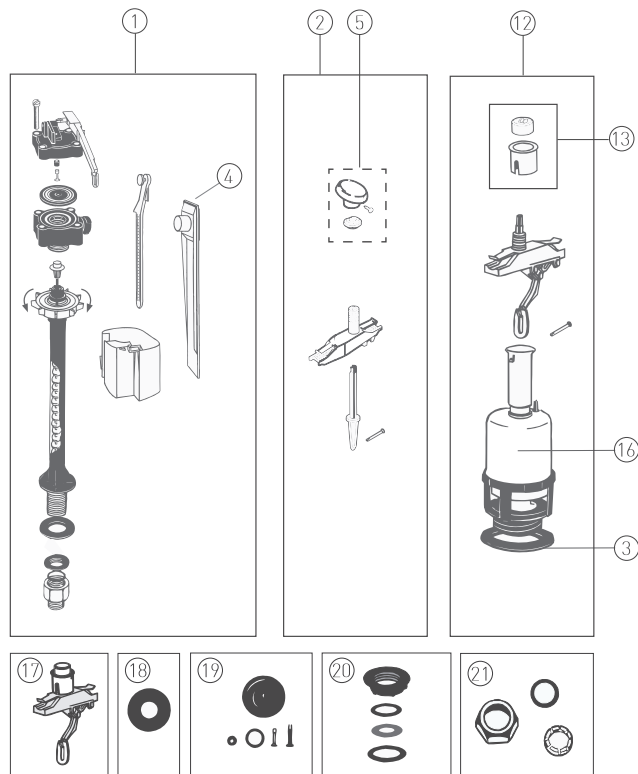

Porsgrund Aniara 6 l (1980-1996), 4/6 l (1993-2007)

With pushbutton

With lifting knob

Porsgrund Aniara 6 l (1980-1996), 4/6 l (1993-2007)

Nr	Produkt	Produktnummer	NRF-nummer	EAN
1	Flottørventil stop noise III	Z640900001		 6 416129 363225
2	Aniara løftemekanisme	Z640270001		 6 416129 362174
3	Aniara pakning ventilsete	Z632610001		 6 416129 362877
4	Trevi/Aniara utløpsrør stop noise	Z640090001	6004795	 6 416129 310182
5	Aniara/460 løfteknott m/skrue	Z640530001	6060047	 6 416129 363904
6	Aniara monteringskruser for sisterne	Z640280001		 6 416129 362181
8	Aniara sisterne, oppløft	Z2177001001		 6 416129 362211
9	Trevi/Aniara hengsler for propensete	Z640550001		 6 416129 362891
10	Aniara sisternepakning	Z640610001		 6 416129 362204
11	Stoppekran (alle modeller)	Z640490001	6067856	 6 416129 362532
12	Aniara spyleventil- og trykknappsett	Z100007001		 6 416129 362198
13	Trevi Basic og Aniara, trykknapp + holk, hvit	Z100019001	6005267	 6 416129 363935
15	Aniara sisterne, trykknapp	Z2477001001	6067629	 6 416129 362235
16	Trevi Basic/Aniara utløpsventil 4-6l	Z640930001	6005268	 6 416129 363942
17	Aniara/460 trykknappanordning	Z640480001		 6 416129 363928
19	Trevi Basic/Aniara rep.sett f/innløpsventil	Z640210001	6005271	 6 416129 363966
20	Trevi og Aniara, pakningssett	Z100015001	6067604	 6 416129 362372
21	Kobling 10 mm for innløpsventil	Z640010001	6067853	 6 416129 362556
	Kopling 15/12 mm for innløpsventil	Z630010001	6067839	 6 416129 362563
-	Trevi Basic/Aniara ventiltetting	Z640200001	6005269	 6 416129 363959