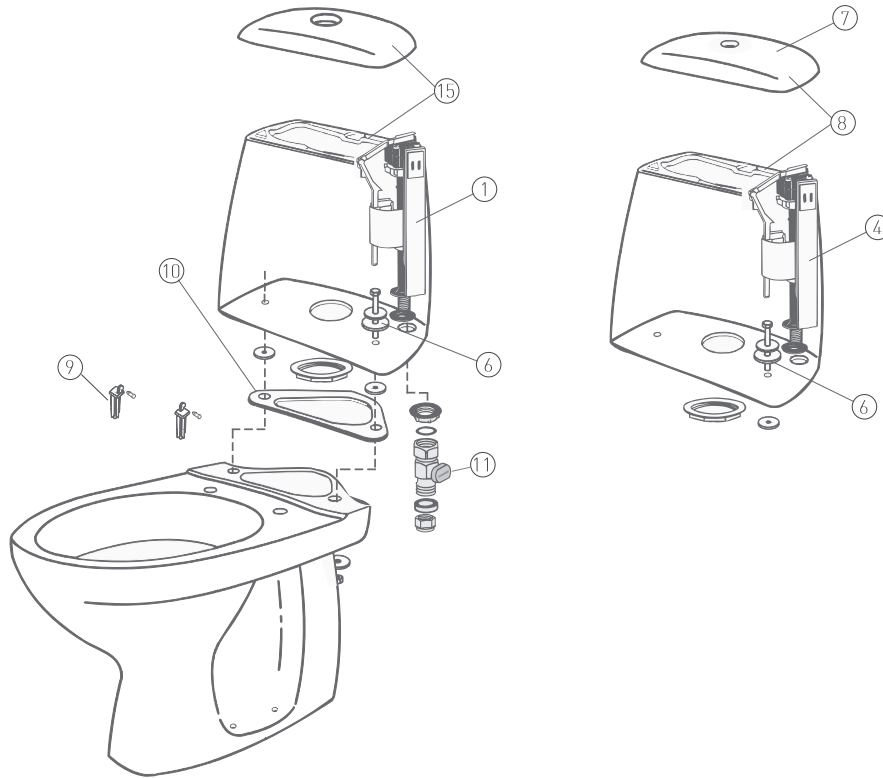

Porsgrund Aniara 6 l (1980-1996), 4/6 l (1993-2007)

With pushbutton

With lifting knob

Porsgrund Aniara 6 l (1980-1996), 4/6 l (1993-2007)

Nr	Produkt	Produktnummer	NRF-nummer	EAN
1	Flottørventil stop noise III	Z640900001		 6 416129 363225
2	Aniara løftemekanisme	Z640270001		 6 416129 362174
3	Aniara pakning ventilsete	Z632610001		 6 416129 362877
4	Trevi/Aniara utløpsrør stop noise	Z640090001	6004795	 6 416129 310182
5	Aniara/460 løfteknott m/skrue	Z640530001	6060047	 6 416129 363904
6	Aniara monteringskruser for sisterne	Z640280001		 6 416129 362181
8	Aniara sisterne, oppløft	Z2177001001		 6 416129 362211
9	Trevi/Aniara hengsler for propensete	Z640550001		 6 416129 362891
10	Aniara sisternepakning	Z640610001		 6 416129 362204
11	Stoppekran (alle modeller)	Z640490001	6067856	 6 416129 362532
12	Aniara spyleventil- og trykknappsett	Z100007001		 6 416129 362198
13	Trevi Basic og Aniara, trykknapp + holk, hvit	Z100019001	6005267	 6 416129 363935
15	Aniara sisterne, trykknapp	Z2477001001	6067629	 6 416129 362235
16	Trevi Basic/Aniara utløpsventil 4-6l	Z640930001	6005268	 6 416129 363942
17	Aniara/460 trykknappanordning	Z640480001		 6 416129 363928
19	Trevi Basic/Aniara rep.sett f/innløpsventil	Z640210001	6005271	 6 416129 363966
20	Trevi og Aniara, pakningssett	Z100015001	6067604	 6 416129 362372
21	Kobling 10 mm for innløpsventil	Z640010001	6067853	 6 416129 362556
	Kopling 15/12 mm for innløpsventil	Z630010001	6067839	 6 416129 362563
-	Trevi Basic/Aniara ventiltetting	Z640200001	6005269	 6 416129 363959