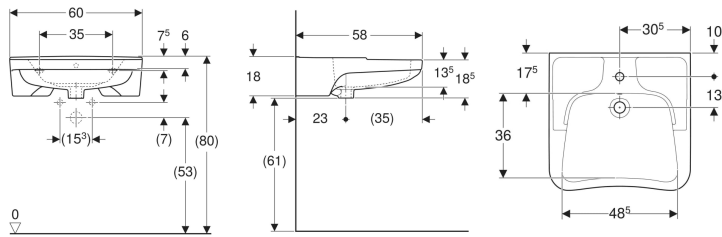

Porsgrund Care servant, universell utforming

Eksempelbilde

Bruksformål

- Utviklet for rullestolbrukere
- Egner seg for universell utforming

Egenskaper

- Rektangulær

Leveringsomfang

- Servant
- Monteringsmaterieell

- Ergonomisk utformet front
- Ergonomisk utformet armstøtter

Tekniske data

Materiale

Porselen

| Art. nr. | NRF nr. | Farge / ove rflate | Kranh ull | Over løp | Oppbevarings område | B | H | T | kr/stk Ekskl. mva. | kr/stk Inkl. mva. |
|------------|---------|-----------------------|--------------|-------------|------------------------|----------|----------|----------|-----------------------|----------------------|
| 1110701301 | 6000345 | Hvit | Midten | Synlig | Bak | 60 cm | 18 cm | 58 cm | 5.825 | 7.281 |