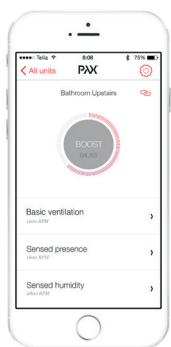

Grunninnstilling:

Pax Calima er innstilt fra fabrikk for og klare de aller fleste installasjoner. Viften arbeider kontinuerlig med en luftstrøm på ca. 30m³/h. Ved lysforandring, når en lampe tennes, eller ved skyggeforandringer når noen beveger seg på rommet øker luftstrømmen til ca. 60m³/h. Om fuktigheten øker fort som f.eks. ved dusj går viften opp til et maks luftstrøm på ca. 95m³/h. Når fukten er borte går den tilbake til en luftstrøm på ca. 30m³/h.

Om andre innstillinger eller funksjoner ønskes krever det en nedlastning av Pax appen som kan hentes fra Apple Store og Google Play

Tekniske krav for Pax app:

Apple enheter IOS 7 eller Android 4.3 eller senere med støtte for Bluetooth 4.

Profiler i app:

Helautomatisk
Vifte som kan kombineres med kald-rasspjeld.
Bryter styrt med ettergangstid.
Bryterstyrt På/Av
Varmeflytter

Justeringer/innstillinger ved hjelp av app:

Justering av luftmengde
kalenderfunksjon
Forsert ventilasjon
Ettergangstid
Forsinket start
lysfølsomhet