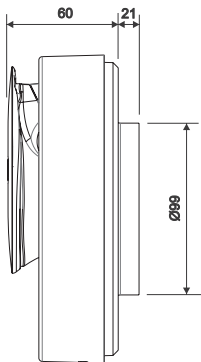

Helautomatisk vifte med mulighet til app styrning.
Art.nr: 1550-1, EI-nr: 4910503, NRF nr: 6553161

Funksjoner

Helautomatisk, tre hastigheter og boost:

- Lav hastighet (grunnventilasjon)
- Middels hastighet (Lys sensor og ettergangstid)
- Høy hastighet (fuktighet eller impulsbryter).
- Boost hastighet programmeres eller aktiveres via app
- Utluftnings funksjon

Plassering

Monteres mot en separat kanal Ø100-140mm
- Med naturlig selvtrekk (tak).
- Uten naturlig selvtrekk (yttervegg)

Allpolig bryter:

Innebygd for tilkobling 100-240V.

Tilbehør

- Kaldrassspjeld Calima 8127-1
- Dekkplate hvit 8143-6
  For kanaldimensjoner Ø140-160mm

Modell

Artikkelnummer
Allpolig bryter
Kapasitet, frittblåsende [m³/h]
Kapasitet, frittblåsende [l/s]
Maksimalt trykk [Pa]
Effekt forbruk [W]
Lydtrykksnivå [dB(A) 3 m]
Spenning/Frekvens

Motortype
Bluetooth
Kapslingsklasse
Isolasjonsklasse
Sertifikat
Andre merkninger
Kanaldimensjon
Temperaturområde
El-installasjon
Enhetens vekt [kg]

Pax Calima®

1550-1
Ja
110 m³/h
30
25Pa
4W
17-20 dB(A) 3 m
230V AC 50Hz
alternativt 12V DC
DC
BTLE4
IP44
Klass II (skal ikke jordes)
S - Intertek
CE
Ø100-140 mm
5-35
Godkjent installatør
0,38

Separat
12 V-inngang
for båt eller
campingvogn