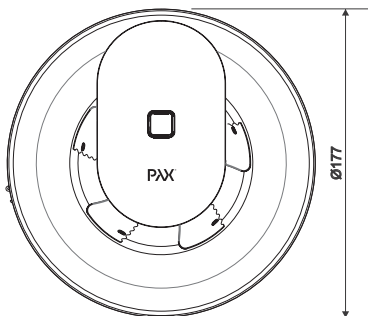

Helautomatisk vifte med mulighet til app styrning.
Art.nr: 1550-1, EI-nr: 4910503, NRF nr: 6553161

Funksjoner

Helautomatisk, tre hastigheter og boost:

- Lav hastighet (grunnventilasjon)
- Middels hastighet (Lys sensor og ettergangstid)
- Høy hastighet (fuktighet eller impulsbryter).
- Boost hastighet programmeres eller aktiveres via app
- Utluftnings funksjon

Plassering

Monteres mot en separat kanal Ø100-140mm
- Med naturlig selvtrekk (tak).
- Uten naturlig selvtrekk (yttervegg)

Allpolig bryter:

Innebygd for tilkobling 100-240V.

Tilbehør

- Kaldrassspjeld Calima 8127-1
- Dekkplate hvit 8143-6
  For kanaldimensjoner Ø140-160mm

Modell

Artikkelnummer
Allpolig bryter
Kapasitet, frittblåsende [m³/h]
Kapasitet, frittblåsende [l/s]
Maksimalt trykk [Pa]
Effekt forbruk [W]
Lydtrykksnivå [dB(A) 3 m]
Spenning/Frekvens

Motortype
Bluetooth
Kapslingsklasse
Isolasjonsklasse
Sertifikat
Andre merkninger
Kanaldimensjon
Temperaturområde
El-installasjon
Enhetens vekt [kg]

Pax Calima®

1550-1
Ja
110 m³/h
30
25Pa
4W
17-20 dB(A) 3 m
230V AC 50Hz
alternativt 12V DC
DC
BTLE4
IP44
Klass II (skal ikke jordes)
S - Intertek
CE
Ø100-140 mm
5-35
Godkjent installatør
0,38

Separat
12 V-inngang
for båt eller
campingvogn