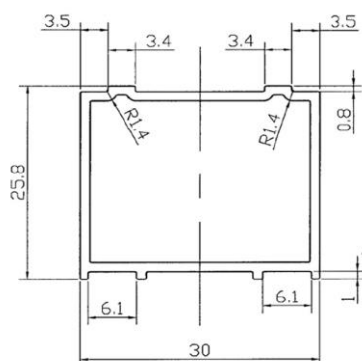

Utføringsprofil for Picto, Pyxis og Vision 2.0

Nrf nr.	Varenavn	Mål (BxDxH)	Vekt (kg)	Beskrivelse
6310624	Utføringsprofil krom	3x2,5x195 cm	0,65	Passer bak veggprofil på rette, buede og foldedører
6218855	Utføringsprofil sort	3x2,5x195 cm	0,65	Passer bak veggprofil på rette, buede og foldedører