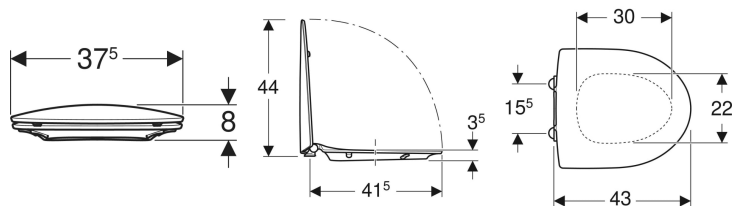

Porsgrund Spira toalettsete, hardt

Eksempelbilde

Egenskaper

- Sandwichform
- Hardt sete

Tekniske data

Materiale	Duroplast
Boltavstand	15.5 cm

Leveringsomfang

- Toalettsete

Art. nr.	NRF nr.	Farge / overflate	Quick-Release-hengsler	SoftClose	Feste	Hengselmateriale	kr/stk Ekskl. mva.	kr/stk Inkl. mva.
502.424.00.1	6046527	Toalettsete: hvitt Hengsler: hvite	Ja	Ja	Ingen	Messing pulverbelagt	1.934	2.418