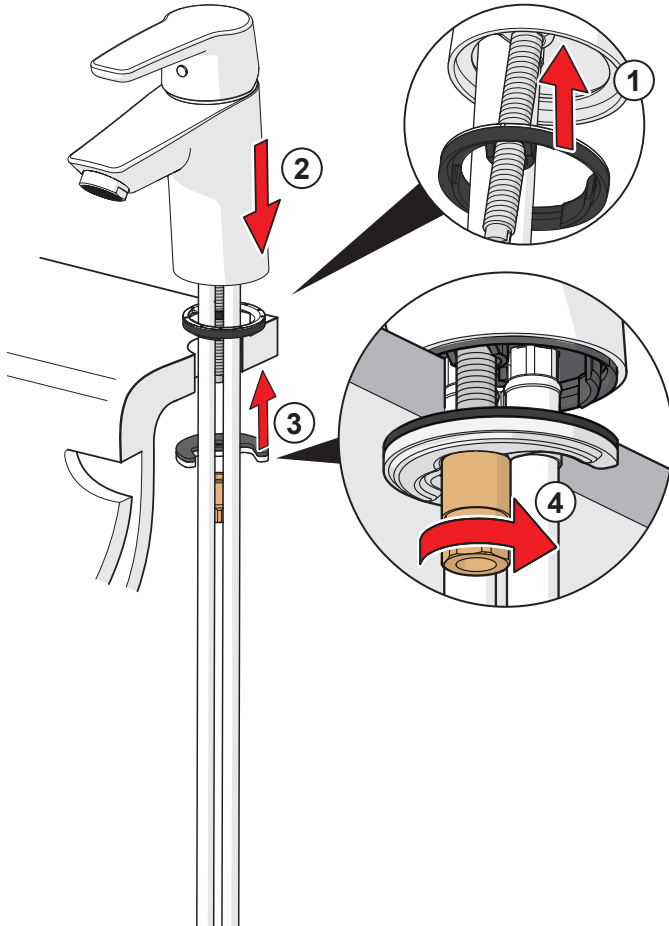

## 1510FK

EN 817  
50 - 1000 kPa  
0.068 l/s (Eco)  
0.1 l/s (300 kPa w/Controller)  
max. +70°C

[mpi.oras.com/1510FK](http://mpi.oras.com/1510FK)

1

1

1

max.  
1600 kPa

2