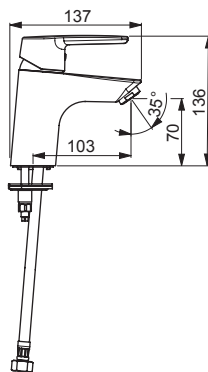

1510F , 1510FK , 1510F-105

I (ISO 3822) Oras lab,
EN 817
50 - 1000 kPa
0.068 l/s (Eco)
0.05 l/s (Eco) 1510F-105
0.1 l/s (300 kPa w/Controller)
0.07 l/s (300 kPa w/Controller) 1510F-105
200 kPa (0.1 l/s)
max. +70°C

mpi.oras.com/1510F

1511F

I (ISO 3822) Oras lab,
EN 817
50 - 1000 kPa
0.068 l/s (Eco)
0.1 l/s (300 kPa w/Controller)
200 kPa (0.1 l/s)
max. +70°C