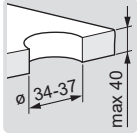

## 1510FK

EN 817  
50 - 1000 kPa  
0.068 l/s (Eco)  
0.1 l/s (300 kPa w/Controller)  
max. +70°C

[mpi.oras.com/1510FK](http://mpi.oras.com/1510FK)

1

1

1

max.  
1600 kPa

2