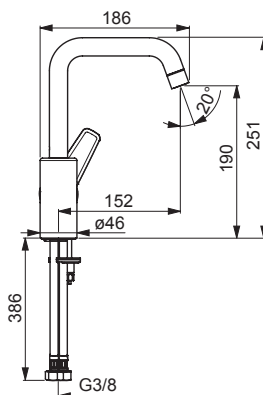

1507F

I (ISO 3822) Oras lab,
EN 817
50 - 1000 kPa
0.068 l/s (Eco)
0.1 l/s (300 kPa w/Controller)
200 kPa (0.1 l/s)
max. +70°C