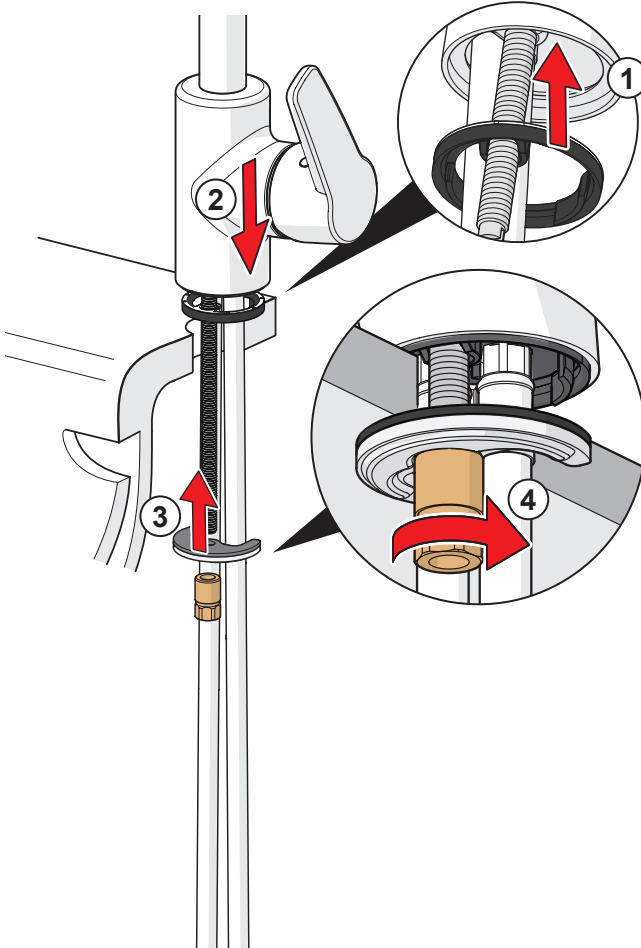

## 1510FK

EN 817  
50 - 1000 kPa  
0.068 l/s (Eco)  
0.1 l/s (300 kPa w/Controller)  
max. +70°C

[mpi.oras.com/1510FK](http://mpi.oras.com/1510FK)

1

1

1

max.  
1600 kPa

2