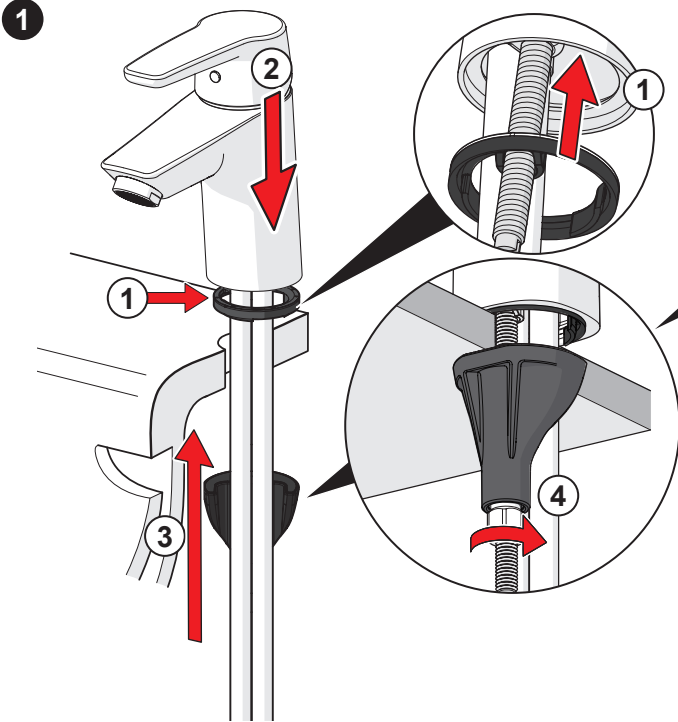

## 1510FK

EN 817  
50 - 1000 kPa  
0.068 l/s (Eco)  
0.1 l/s (300 kPa w/Controller)  
max. +70°C

[mpi.oras.com/1510FK](http://mpi.oras.com/1510FK)

1

1

1

max.  
1600 kPa

2