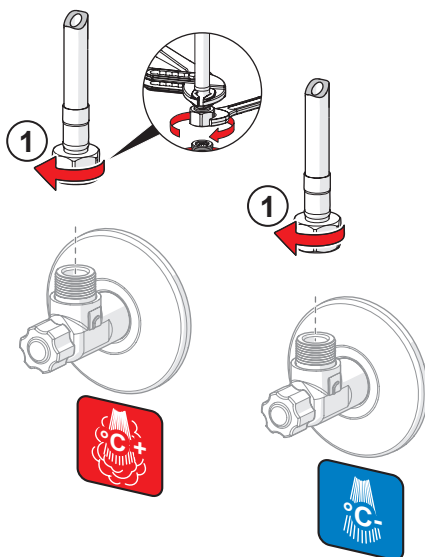

## 1510FK

EN 817  
50 - 1000 kPa  
0.068 l/s (Eco)  
0.1 l/s (300 kPa w/Controller)  
max. +70°C

[mpi.oras.com/1510FK](http://mpi.oras.com/1510FK)

1

1

1

max.  
1600 kPa

2