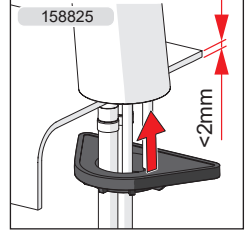

## 1510FK

EN 817  
50 - 1000 kPa  
0.068 l/s (Eco)  
0.1 l/s (300 kPa w/Controller)  
max. +70°C

[mpi.oras.com/1510FK](http://mpi.oras.com/1510FK)

1

1

1

max.  
1600 kPa

2