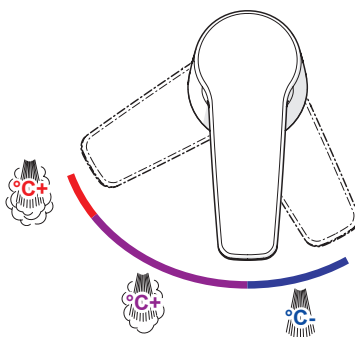

## 1510FK

EN 817  
50 - 1000 kPa  
0.068 l/s (Eco)  
0.1 l/s (300 kPa w/Controller)  
max. +70°C

[mpi.oras.com/1510FK](http://mpi.oras.com/1510FK)

1

1

1

max.  
1600 kPa

2