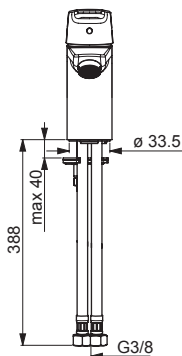

## 1510F , 1510FK , 1510F-105

I (ISO 3822) Oras lab,  
 EN 817  
 50 - 1000 kPa  
 0.068 l/s (Eco)  
 0.05 l/s (Eco) 1510F-105  
 0.1 l/s (300 kPa w/Controller)  
 0.07 l/s (300 kPa w/Controller) 1510F-105  
 200 kPa (0.1 l/s)  
 max. +70°C