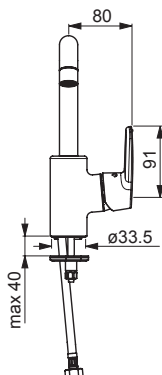

1507F

I (ISO 3822) Oras lab,
EN 817
50 - 1000 kPa
0.068 l/s (Eco)
0.1 l/s (300 kPa w/Controller)
200 kPa (0.1 l/s)
max. +70°C