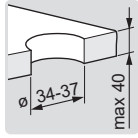

## 1510FK

EN 817  
50 - 1000 kPa  
0.068 l/s (Eco)  
0.1 l/s (300 kPa w/Controller)  
max. +70°C

[mpi.oras.com/1510FK](http://mpi.oras.com/1510FK)

1

1

1

max.  
1600 kPa

2