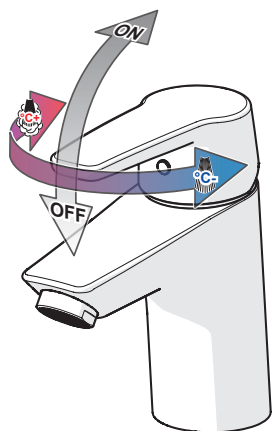

## 1510FK

EN 817  
50 - 1000 kPa  
0.068 l/s (Eco)  
0.1 l/s (300 kPa w/Controller)  
max. +70°C

[mpi.oras.com/1510FK](http://mpi.oras.com/1510FK)

1

1

1

max.  
1600 kPa

2