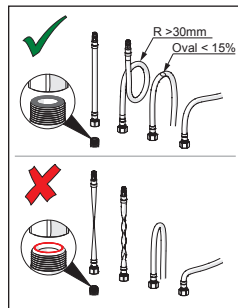

## 1510FK

EN 817  
50 - 1000 kPa  
0.068 l/s (Eco)  
0.1 l/s (300 kPa w/Controller)  
max. +70°C

[mpi.oras.com/1510FK](http://mpi.oras.com/1510FK)

1

1

1

max.  
1600 kPa

2