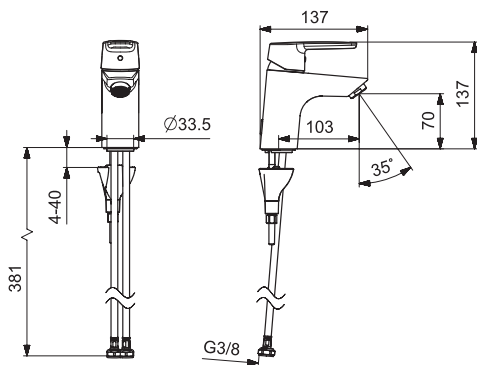

1510FK

EN 817
50 - 1000 kPa
0.068 l/s (Eco)
0.1 l/s (300 kPa w/Controller)
max. +70°C