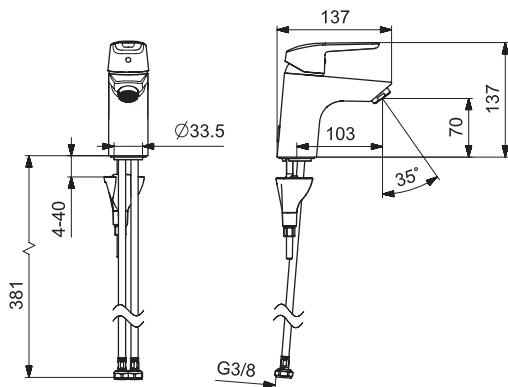

1510FL-105

I (ISO 3822) Oras lab,
EN 817
50 - 1000 kPa
0.05 l/s (Eco)
0.07 l/s (300 kPa w/Controller)
max. +70°C