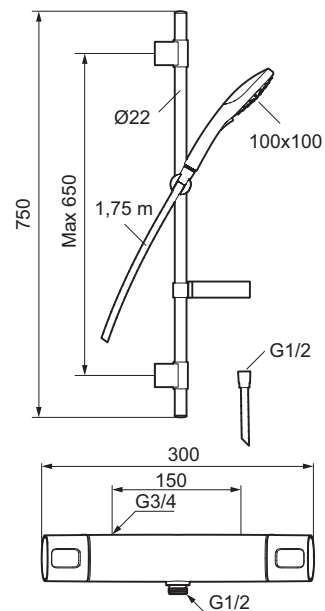

Utførelse	FMM nr	NRF nr
Krom, Energiklasse B	83821500	4301828