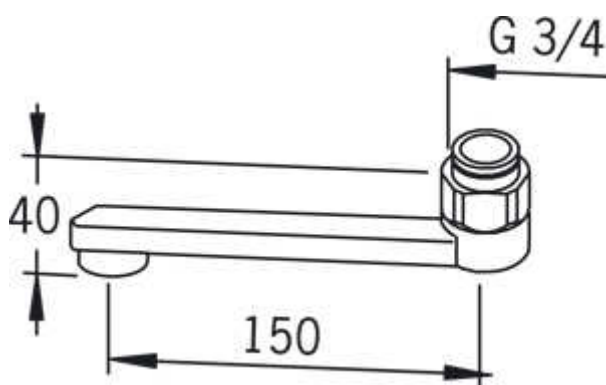

Oras (211215)

Tut komplett

Farge: Forkrommet

NRF: 4204282

EAN code: 6414150010620

Beskrivelse: Svingbar utløpstut Strålesamler M22 x 1 innv. Standard pakn. 1

Teknisk informasjon

Mål