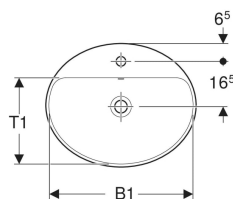

Geberit VariForm nedfellingservant oval, med kranhull

Eksempelbilde

Bruksformål

- For montering i benkeplater ovenfra

Egenskaper

- Oval

Leveringsomfang

- Sjablonger

- Enkel montering takket være medfølgende utskjæringsmal

Tekniske data

Materiale

Porselen

Art. nr.	NRF nr.	Farge / overflate	Kranhull	Overløp	B	B1	H	T	T1
500.712.01.2	6159196	Hvit	Midten	Synlig	50 cm	47.8 cm	17.8 cm	45 cm	31.5 cm
500.712.00.2 *	6159213	Hvit / KeraTect	Midten	Synlig	50 cm	47.8 cm	17.8 cm	45 cm	31.5 cm
500.714.01.2 *	6159193	Hvit	Midten	Uten	50 cm	47.8 cm	17.8 cm	45 cm	31.5 cm
500.714.00.2 *	6159206	Hvit / KeraTect	Midten	Uten	50 cm	47.8 cm	17.8 cm	45 cm	31.5 cm
500.720.01.2	6159197	Hvit	Midten	Synlig	55 cm	52.8 cm	17.8 cm	45 cm	31.5 cm
500.720.00.2 *	6159215	Hvit / KeraTect	Midten	Synlig	55 cm	52.8 cm	17.8 cm	45 cm	31.5 cm
500.722.01.2 *	6159194	Hvit	Midten	Uten	55 cm	52.8 cm	17.8 cm	45 cm	31.5 cm
500.722.00.2 *	6159208	Hvit / KeraTect	Midten	Uten	55 cm	52.8 cm	17.8 cm	45 cm	31.5 cm
500.724.01.2	6159198	Hvit	Midten	Synlig	60 cm	58 cm	17.8 cm	48 cm	34.5 cm
500.724.00.2 *	6159217	Hvit / KeraTect	Midten	Synlig	60 cm	58 cm	17.8 cm	48 cm	34.5 cm
500.726.01.2 *	6159195	Hvit	Midten	Uten	60 cm	58 cm	17.8 cm	48 cm	34.5 cm
500.726.00.2 *	6159211	Hvit / KeraTect	Midten	Uten	60 cm	58 cm	17.8 cm	48 cm	34.5 cm