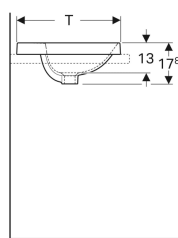

Geberit VariForm nedfellingservant oval, med kranhull

Eksempelbilde

Bruksformål

- For montering i benkeplater ovenfra

Egenskaper

- Oval

Leveringsomfang

- Sjablonger

- Enkel montering takket være medfølgende utskjæringsmal

Tekniske data

Materiale

Porselen

Art. nr.	NRF nr.	Farge / overflate	Kranhull	Overløp	B	B1	H	T	T1
500.712.01.2	6159196	Hvit	Midten	Synlig	50 cm	47.8 cm	17.8 cm	45 cm	31.5 cm
500.712.00.2 *	6159213	Hvit / KeraTect	Midten	Synlig	50 cm	47.8 cm	17.8 cm	45 cm	31.5 cm
500.714.01.2 *	6159193	Hvit	Midten	Uten	50 cm	47.8 cm	17.8 cm	45 cm	31.5 cm
500.714.00.2 *	6159206	Hvit / KeraTect	Midten	Uten	50 cm	47.8 cm	17.8 cm	45 cm	31.5 cm
500.720.01.2	6159197	Hvit	Midten	Synlig	55 cm	52.8 cm	17.8 cm	45 cm	31.5 cm
500.720.00.2 *	6159215	Hvit / KeraTect	Midten	Synlig	55 cm	52.8 cm	17.8 cm	45 cm	31.5 cm
500.722.01.2 *	6159194	Hvit	Midten	Uten	55 cm	52.8 cm	17.8 cm	45 cm	31.5 cm
500.722.00.2 *	6159208	Hvit / KeraTect	Midten	Uten	55 cm	52.8 cm	17.8 cm	45 cm	31.5 cm
500.724.01.2	6159198	Hvit	Midten	Synlig	60 cm	58 cm	17.8 cm	48 cm	34.5 cm
500.724.00.2 *	6159217	Hvit / KeraTect	Midten	Synlig	60 cm	58 cm	17.8 cm	48 cm	34.5 cm
500.726.01.2 *	6159195	Hvit	Midten	Uten	60 cm	58 cm	17.8 cm	48 cm	34.5 cm
500.726.00.2 *	6159211	Hvit / KeraTect	Midten	Uten	60 cm	58 cm	17.8 cm	48 cm	34.5 cm