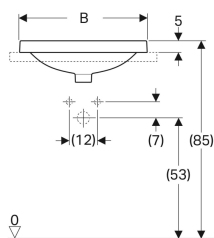

Geberit VariForm nedfellingservant oval, med kranhull

Eksempelbilde

Bruksformål

- For montering i benkeplater ovenfra

Egenskaper

- Oval

Leveringsomfang

- Sjablonger

- Enkel montering takket være medfølgende utskjæringsmal

Tekniske data

Materiale

Porselen

Art. nr.	NRF nr.	Farge / overflate	Kranhull	Overløp	B	B1	H	T	T1
500.712.01.2	6159196	Hvit	Midten	Synlig	50 cm	47.8 cm	17.8 cm	45 cm	31.5 cm
500.712.00.2 *	6159213	Hvit / KeraTect	Midten	Synlig	50 cm	47.8 cm	17.8 cm	45 cm	31.5 cm
500.714.01.2 *	6159193	Hvit	Midten	Uten	50 cm	47.8 cm	17.8 cm	45 cm	31.5 cm
500.714.00.2 *	6159206	Hvit / KeraTect	Midten	Uten	50 cm	47.8 cm	17.8 cm	45 cm	31.5 cm
500.720.01.2	6159197	Hvit	Midten	Synlig	55 cm	52.8 cm	17.8 cm	45 cm	31.5 cm
500.720.00.2 *	6159215	Hvit / KeraTect	Midten	Synlig	55 cm	52.8 cm	17.8 cm	45 cm	31.5 cm
500.722.01.2 *	6159194	Hvit	Midten	Uten	55 cm	52.8 cm	17.8 cm	45 cm	31.5 cm
500.722.00.2 *	6159208	Hvit / KeraTect	Midten	Uten	55 cm	52.8 cm	17.8 cm	45 cm	31.5 cm
500.724.01.2	6159198	Hvit	Midten	Synlig	60 cm	58 cm	17.8 cm	48 cm	34.5 cm
500.724.00.2 *	6159217	Hvit / KeraTect	Midten	Synlig	60 cm	58 cm	17.8 cm	48 cm	34.5 cm
500.726.01.2 *	6159195	Hvit	Midten	Uten	60 cm	58 cm	17.8 cm	48 cm	34.5 cm
500.726.00.2 *	6159211	Hvit / KeraTect	Midten	Uten	60 cm	58 cm	17.8 cm	48 cm	34.5 cm