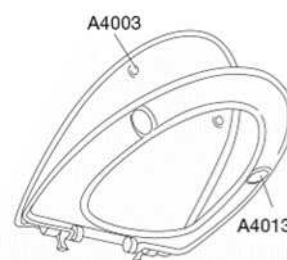

Pressalit Norden+ med soft close og lift-off - den lille detalje, der gør den store forskel. Praktisk og funktionelt toiletsæde i nordisk stil. Er specielt designet til Ifö Sign.

Farve

Hvid

Beskrivelse

PRESSALIT toiletsæde med låg, model "Pressalit Norden+", art. nr. 710 af gennemfarvet hærdeplast inkl. D99 uni-flex-beslag med kipanker til lift-off i rustfrit stål.
- centerafstand: 132-212 mm
- belastning - ringsæde 240 kg
- 10 års garanti