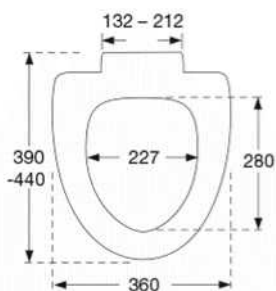

Pressalit Norden+ med soft close og lift-off - den lille detalje, der gør den store forskel. Praktisk og funktionelt toiletsæde i nordisk stil. Er specielt designet til Ifö Sign.

Farve

Hvid

Beskrivelse

PRESSALIT toiletsæde med låg, model "Pressalit Norden+", art. nr. 710 af gennemfarvet hærdeplast inkl. D99 uni-flex-beslag med kipanker til lift-off i rustfrit stål.
- centerafstand: 132-212 mm
- belastning - ringsæde 240 kg
- 10 års garanti