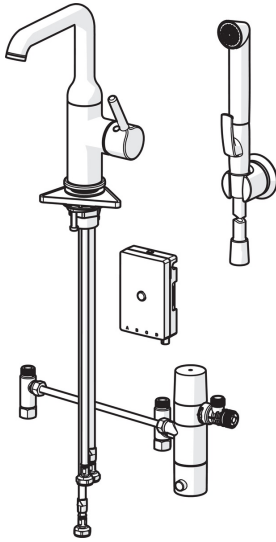

EAN: 6414150099298
static.oras.com/2615FH

- Servant
- Sidegrep, Bidetta
- Benkemontert
- Forkrommet
- Svingbar tut
- CASCADE® - stråle, PCA® strålesamler med konstant vannmengde uavhengig av trykk
- Ettgrepshendel, Pinnehendel, Varmt/kaldt symbol
- Bidetta hånddusj
- Temperatur- og mengdebegrenser, Justerbar varmtvannsbegrenser (ettermonterbar)
- Ø 30 mm kassett
- Magnetventil
- Fleksible slanger
- DZR messing
- Uten oppløftventil

Teknisk data

Flow attributter

Vannmengde ved 300 kPa (med vannmengdebegrenser) **0.1 l/s**

Tekniske egenskaper

Varmtvannsforsyning **max. +70°C**
 Arbeidstrykk **100 - 1000 kPa**
 Tilkoblingsstørrelse **G3/8**
 Prosjeksjon **147 mm**
 Tilbakeslagssikring (EN1717) **EB**
 Materiale **brass**

Bestemmelser

EU Directive **C € 2014/53/EU, 2011/65/EU**
 EN Standard **EN 817, EN 15091**
 Tetthetsklasse **IP 55**

Reserve deler

SP2615FH

Navn	Kode	NRF
01 Strålesamler og verktøy, PCA 1.5 gpm	1012273V	
02 Høy tut	1012339V	
03 Tetningsringer for tut	198287V	4204903
04 Kasset, 3,0	1014428V	
05 Festemutter for kasset, M34x1.5	1012133V	
06 Dekkring	1012132V	
07 Hendel	1001748V	
08 Deksel	1012105V	
09 Kranfeste komplett	602629V	4205226
10 Støtteplate, 100x60mm	158825	4204534
11 Magnetventil, 3 V	601307V	4202968
12 Termostatstyrt reguleringskasset	178780V	4204922
13 Temperaturreguleringsgrep	602062V	