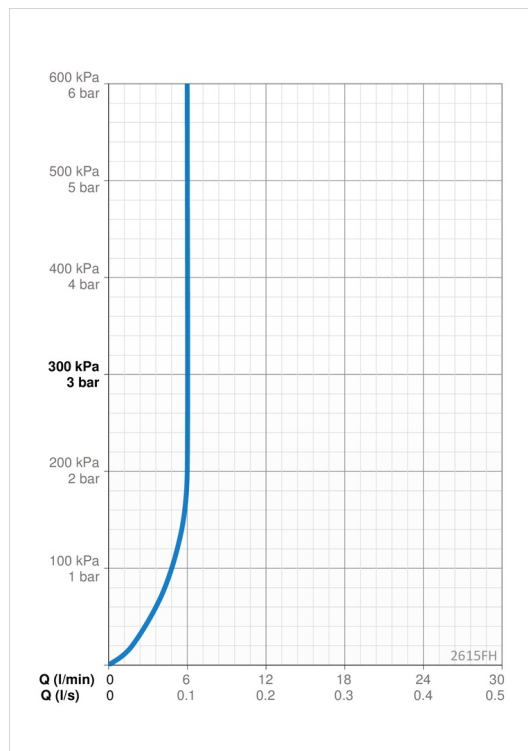

EAN: 6414150099298
static.oras.com/2615FH

- Servant
- Sidegrep, Bidetta
- Benkemontert
- Forkrommet
- Svingbar tut
- CASCADE® - stråle, PCA® strålesamler med konstant vannmengde uavhengig av trykk
- Ettgrepshendel, Pinnehendel, Varmt/kaldt symbol
- Bidetta hånddusj
- Temperatur- og mengdebegrenser, Justerbar varmtvannsbegrenser (ettermonterbar)
- Ø 30 mm kassett
- Magnetventil
- Fleksible slanger
- DZR messing
- Uten oppløftventil

Teknisk data

Flow attributter

Vannmengde ved 300 kPa (med vannmengdebegrenser) **0.1 l/s**

Tekniske egenskaper

Varmtvannsforsyning **max. +70°C**
Arbeidstrykk **100 - 1000 kPa**
Tilkoblingsstørrelse **G3/8**
Prosjeksjon **147 mm**
Tilbakeslagssikring (EN1717) **EB**
Materiale **brass**

Program instillinger

Automatisk spyling **off (off/1-120 h)**
Automatisk spyling periode **30 s (1-1800 s)**

Elektroniske attributter

Batteri **AA 1.5 V Lithium x 2, CR 2450 3 V**
Bluetooth version **5.x (D060577)**

Bestemmelser

EU Directive **C € 2014/53/EU, 2011/65/EU**
EN Standard **EN 817, EN 15091**
Tetthetsklasse **IP 55**