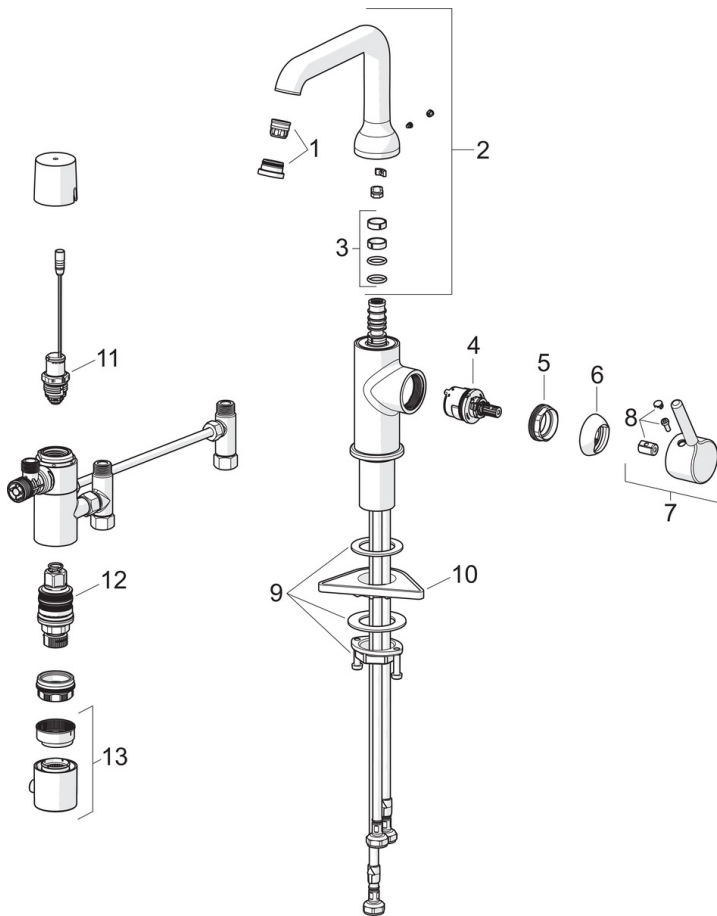

EAN: 6414150099298
static.oras.com/2615FH

- Servant
- Sidegrep, Bidetta
- Benkemontert
- Forkrommet
- Svingbar tut
- CASCADE® - stråle, PCA® strålesamler med konstant vannmengde uavhengig av trykk
- Ettgrepshendel, Pinnehendel, Varmt/kaldt symbol
- Bidetta hånddusj
- Temperatur- og mengdebegrenser, Justerbar varmtvannsbegrenser (ettermonterbar)
- Ø 30 mm kassett
- Magnetventil
- Fleksible slanger
- DZR messing
- Uten oppløftventil

Teknisk data

Flow attributter

Vannmengde ved 300 kPa (med vannmengdebegrenser) **0.1 l/s**

Tekniske egenskaper

Varmtvannsforsyning **max. +70°C**
 Arbeidstrykk **100 - 1000 kPa**
 Tilkoblingsstørrelse **G3/8**
 Prosjeksjon **147 mm**
 Tilbakeslagssikring (EN1717) **EB**
 Materiale **brass**

Bestemmelser

EU Directive **C € 2014/53/EU, 2011/65/EU**
 EN Standard **EN 817, EN 15091**
 Tetthetsklasse **IP 55**

Reserve deler

SP2615FH

Navn	Kode	NRF
01 Strålesamler og verktøy, PCA 1.5 gpm	1012273V	
02 Høy tut	1012339V	
03 Tetningsringer for tut	198287V	4204903
04 Kasset, 3,0	1014428V	
05 Festemutter for kasset, M34x1.5	1012133V	
06 Dekkring	1012132V	
07 Hendel	1001748V	
08 Deksel	1012105V	
09 Kranfeste komplett	602629V	4205226
10 Støtteplate, 100x60mm	158825	4204534
11 Magnetventil, 3 V	601307V	4202968
12 Termostatstyrt reguleringskasset	178780V	4204922
13 Temperaturreguleringsgrep	602062V	