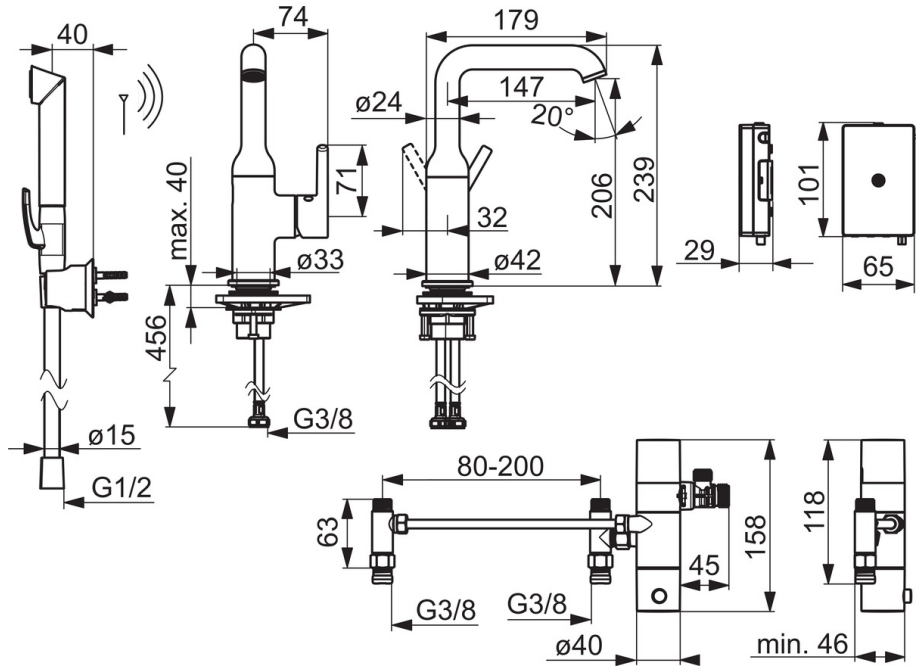

EAN: 6414150099298
static.oras.com/2615FH

- Servant
- Sidegrep, Bidetta
- Benkemontert
- Forkrommet
- Svingbar tut
- CASCADE® - stråle, PCA® strålesamler med konstant vannmengde uavhengig av trykk
- Ettgrepshendel, Pinnehendel, Varmt/kaldt symbol
- Bidetta hånddusj
- Temperatur- og mengdebegrenser, Justerbar varmtvannsbegrenser (ettermonterbar)
- Ø 30 mm kassett
- Magnetventil
- Fleksible slanger
- DZR messing
- Uten oppløftventil

Teknisk data

Flow attributter

Vannmengde ved 300 kPa (med vannmengdebegrenser) **0.1 l/s**

Tekniske egenskaper

Varmtvannsforsyning **max. +70°C**
 Arbeidstrykk **100 - 1000 kPa**
 Tilkoblingsstørrelse **G3/8**
 Prosjeksjon **147 mm**
 Tilbakeslagssikring (EN1717) **EB**
 Materiale **brass**

Bestemmelser

EU Directive **C € 2014/53/EU, 2011/65/EU**
 EN Standard **EN 817, EN 15091**
 Tetthetsklasse **IP 55**

Reserve deler

SP2615FH

Navn	Kode	NRF
01 Strålesamler og verktøy, PCA 1.5 gpm	1012273V	
02 Høy tut	1012339V	
03 Tetningsringer for tut	198287V	4204903
04 Kasset, 3,0	1014428V	
05 Festemutter for kasset, M34x1.5	1012133V	
06 Dekkring	1012132V	
07 Hendel	1001748V	
08 Deksel	1012105V	
09 Kranfeste komplett	602629V	4205226
10 Støtteplate, 100x60mm	158825	4204534
11 Magnetventil, 3 V	601307V	4202968
12 Termostatstyrt reguleringskasset	178780V	4204922
13 Temperaturreguleringsgrep	602062V	