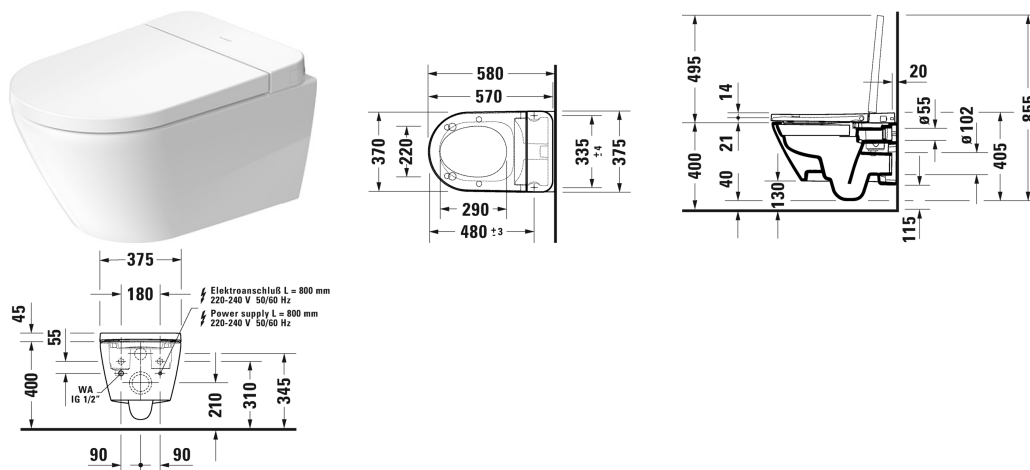

# 654000012004300

| < 376 mm > |

	Dimensjoner	Vekt	Ordrenummer
vanlig-, komfort- og damevask, Setevarme, individuell justering av vann- og setetemperatur samt justering av posisjon til spylearm og styrke på vannstråle, nattlys, selvrensende dyse, med skjult tilslutning, inkludert fjernkontroll, Afvalkningsfunksjon og tabletter inkludert, av/på bryter, Sete/lokk materiale Thermoplast			
<b>Farger</b>			
01 White			
<b>Variant</b>			
220-240V 50/60Hz	376 x 573 mm	31,700 kg	654000012004300

Alle tegninger inneholder de nødvendige mål som er gjenstand for standard toleranser. De fremkommer i mm og er ikke bindende. Eksakte mål, spesielt ved særskilte tilpassede monteringsforhold, kan bare skaffes fra det ferdige porselensprodukt.