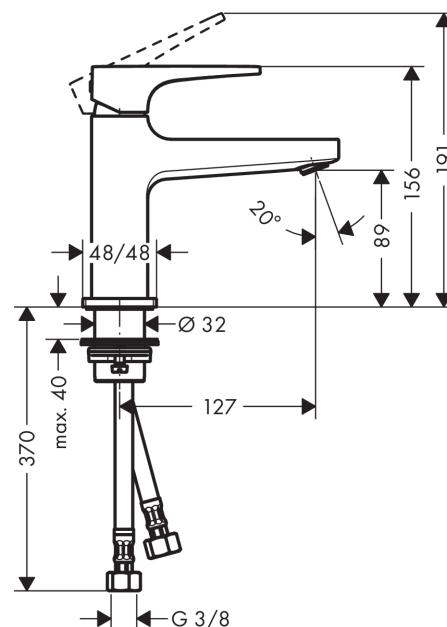

Metropol

1-greps servantarmatur 100 med Push-Open bunnventil

Overflater: krom Art. nr. : 32500000

Beskrivelse

Informasjon

- ComfortZone 100
- overheng 127 mm
- normal stråle
- gjennomstrømningsmengde: 5 l/min
- keramisk innmat
- innstillbar temperaturbegrensning
- push open avløpsventil G 1 ¼
- passer til gass gjennomstrømningsvarmer

Teknologi

Sertifikater

Produktbilde

Måltegning

Gjennomstrømningsdiagram

Metropol

1-greps servantarmatur 100 med Push-Open bunnventil

Overflater: krom Art. nr. : 32500000

Eksplosjonstegning

Produksjonsår: >01/17

Metropol
1-greps servantarmatur 100 med Push-Open bunnventil
 Overflater: krom Art. nr. : 32500000

Reservedelsliste

Produksjonsår: >01/17

Pos.	Beskrivelse	Art. nr.	PC	PU
1	handle	92995000	-	1
2	screw cover	95704000	-	1
3	flange	92625000	-	1
4	nut	92689000	-	1
5	O-ring 27x1,5	92527000	-	1
6	O-ring 25x1,5	98146000	-	1
7	cartridge, assy	97685000	-	1
8	seal	98865000	-	1
9	adapter for cartridge	92628000	-	1
10	adapter for cartridge	98866000	-	1
11	O-ring 23x2	98398000	-	1
12	aerator M24x1 (5 l/min)	92996000	-	1
13	service tool	95661000	-	1
14	O-ring 32x1,5	92936000	-	1
15	escutcheon	93048000	-	1
16	fixing set (Ø 32)	13961000	-	1
17	flat seal	98749000	-	1
18	lever collar	97548000	-	1
19	connection hose 450 mm M8x0,75 G3/8	97206000	-	1
20	O-ring 6,6x1,6	93019000	-	1
a	push-open waste set	50100000	-	1
b	fixation extension 35 mm	13898000	-	1