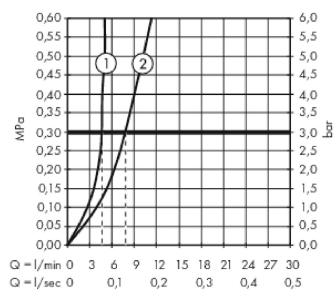

Gjennomstrømningsdiagram