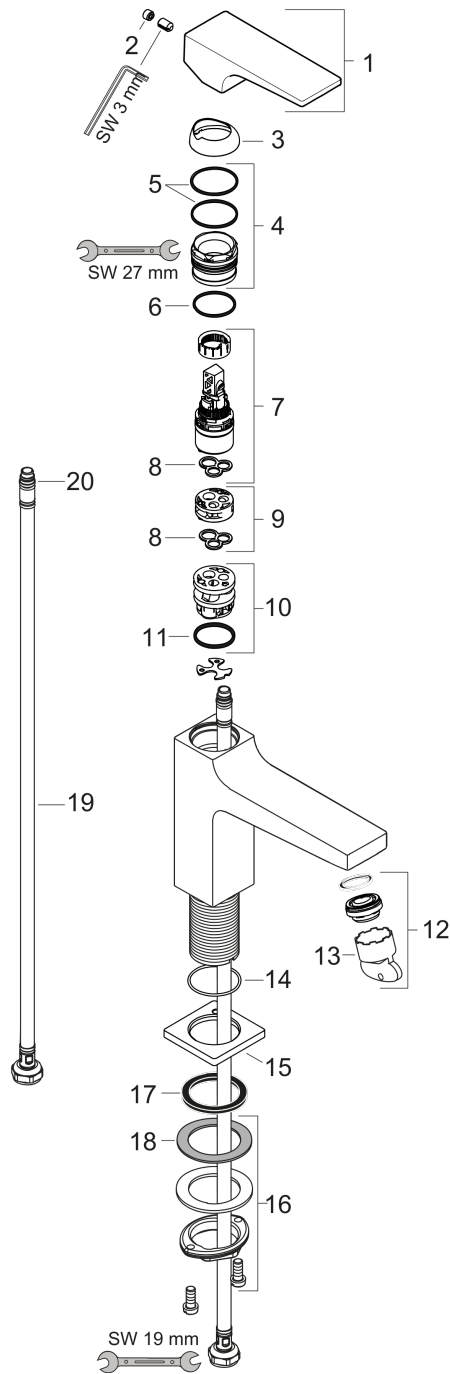

Metropol

1-greps servantarmatur 100 med Push-Open bunnventil

Overflater: krom Art. nr. : 32500000

Beskrivelse

Informasjon

- ComfortZone 100
- overheng 127 mm
- normal stråle
- gjennomstrømningsmengde: 5 l/min
- keramisk innmat
- innstillbar temperaturbegrensning
- push open avløpsventil G 1 ¼
- passer til gass gjennomstrømningsvarmer

Teknologi

Sertifikater

Produktbilde

Måltegning

Gjennomstrømningsdiagram

Metropol

1-greps servantarmatur 100 med Push-Open bunnventil

Overflater: krom Art. nr. : 32500000

Eksplosjonstegning

Produksjonsår: >01/17

Metropol
1-greps servantarmatur 100 med Push-Open bunnventil
 Overflater: krom Art. nr. : 32500000

Reservedelsliste

Produksjonsår: >01/17

Pos.	Beskrivelse	Art. nr.	PC	PU
1	handle	92995000	-	1
2	screw cover	95704000	-	1
3	flange	92625000	-	1
4	nut	92689000	-	1
5	O-ring 27x1,5	92527000	-	1
6	O-ring 25x1,5	98146000	-	1
7	cartridge, assy	97685000	-	1
8	seal	98865000	-	1
9	adapter for cartridge	92628000	-	1
10	adapter for cartridge	98866000	-	1
11	O-ring 23x2	98398000	-	1
12	aerator M24x1 (5 l/min)	92996000	-	1
13	service tool	95661000	-	1
14	O-ring 32x1,5	92936000	-	1
15	escutcheon	93048000	-	1
16	fixing set (Ø 32)	13961000	-	1
17	flat seal	98749000	-	1
18	lever collar	97548000	-	1
19	connection hose 450 mm M8x0,75 G3/8	97206000	-	1
20	O-ring 6,6x1,6	93019000	-	1
a	push-open waste set	50100000	-	1
b	fixation extension 35 mm	13898000	-	1