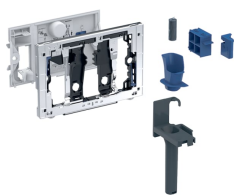

## Innstikk for Geberit DuoFresh Stick, for Sigma innbyggingssterner 12 cm

Eksempelbilde

### Bruksformål

- For Sigma innbyggingssterner 12 cm (fra byggeår 2008)
- For bruk av Geberit DuoFresh Stick uten klor eller oksiderende innhold
- For Sigma01 betjeningsplater
- For Sigma10 betjeningsplater
- For Sigma20 betjeningsplater
- For Sigma21 betjeningsplater

- For Sigma30 betjeningsplater
- For Sigma50 betjeningsplater
- Ikke egnet for Geberit Duofix elementer for vegghengt toalett, hjørneløsning

### Egenskaper

- Frontbetjening
- Geberit DuoFresh Stick kan stikkes inn uten verktøy