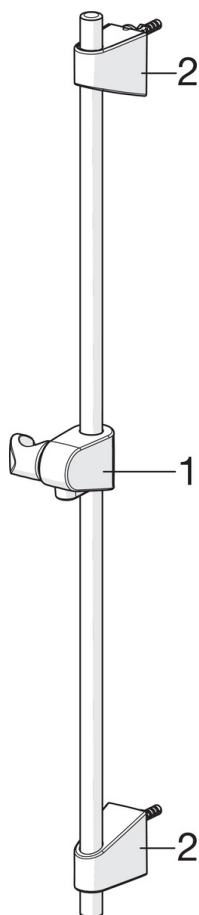

Oras Apollo dusjsett inkludert hånddusj (Ø95 mm) med tre innstillinger samt EcoFlow kontroll, justerbar dusjstang til maks 720 mm og 1750 mm dusjslange og såpeholder

- Shower
- Veggmontert
- Forkrommet
- Hånddusj, Veggstang, Veggbrakett justerbar, Såpeholder, Dusjslange (1750 mm), Økovenlig vannmengde, Anti-kalk teknologi

Teknisk data

Flow attributter

Vannmengde ved 300 kPa

0.3 l/s

Tekniske egenskaper

Varmtvannsforsyning

max. +65°C

Arbeidstrykk

50 - 500 kPa

Tilkoblingsstørrelse

G1/2

Lengde/høyde

720 mm

Materiale

Composite

Reserve deler

SP540

	Navn	Kode	NRF
01	Glider for dusjstang	601189V	4203055
02	Veggbrakett	602331V	4205196