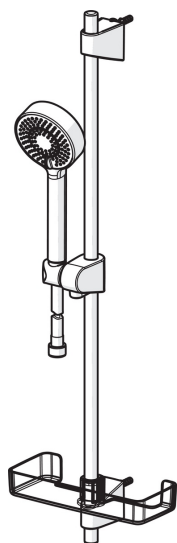

Oras Apollo dusjsett inkludert hånddusj (Ø95 mm) med tre innstillinger samt EcoFlow kontroll, justerbar dusjstang til maks 720 mm og 1750 mm dusjslange og såpeholder

- Shower
- Veggmontert
- Forkrommet
- Hånddusj, Veggstang, Veggbrakett justerbar, Såpeholder, Dusjslange (1750 mm), Økovenlig vannmengde, Anti-kalk teknologi

Teknisk data

Flow attributter

Vannmengde ved 300 kPa

0.3 l/s

Tekniske egenskaper

Varmtvannsforsyning

max. +65°C

Arbeidstrykk

50 - 500 kPa

Tilkoblingsstørrelse

G1/2

Lengde/høyde

720 mm

Materiale

Composite

Reserve deler

SP540

	Navn	Kode	NRF
01	Glider for dusjstang	601189V	4203055
02	Veggbrakett	602331V	4205196