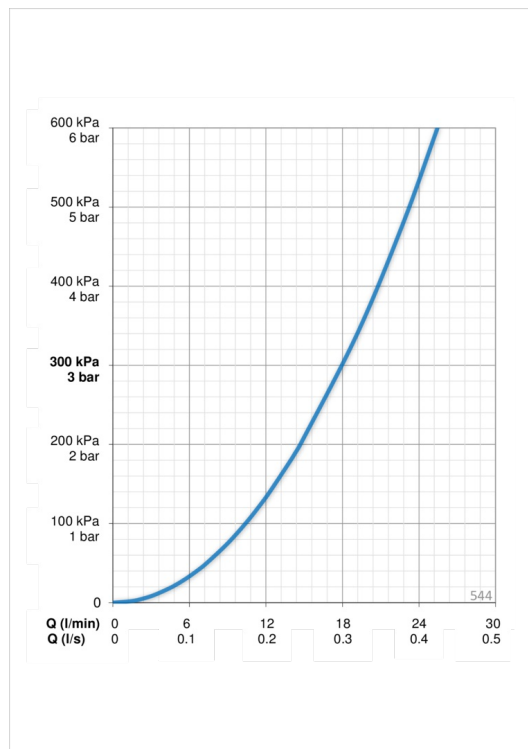

Teknisk data

Flow attributter

Vannmengde ved 300 kPa

0.3 l/s

Tekniske egenskaper

Varmtvannsforsyning

max. +65°C

Arbeidstrykk

50 - 500 kPa

Tilkoblingsstørrelse

G1/2

Lengde/høyde

720 mm

Materiale

Composite

Reserve deler