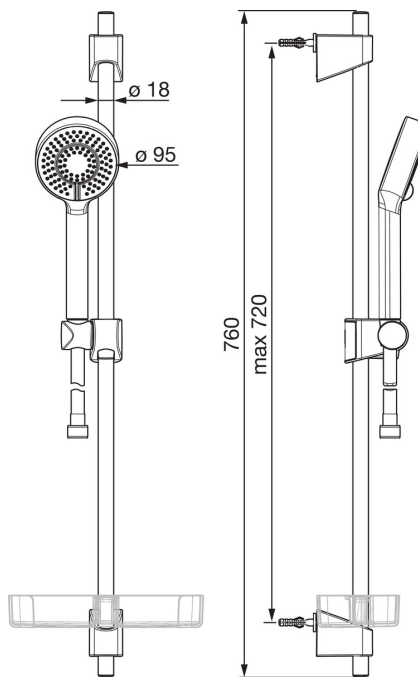

Oras Apollo dusjsett inkludert hånddusj (Ø95 mm) med tre innstillinger samt EcoFlow kontroll, justerbar dusjstang til maks 720 mm og 1750 mm dusjslange og såpeholder

- Shower
- Veggmontert
- Forkrommet
- Hånddusj, Veggstang, Veggbrakett justerbar, Såpeholder, Dusjslange (1750 mm), Økovenlig vannmengde, Anti-kalk teknologi

Teknisk data

Flow attributter

Vannmengde ved 300 kPa

0.3 l/s

Tekniske egenskaper

Varmtvannsforsyning

max. +65°C

Arbeidstrykk

50 - 500 kPa

Tilkoblingsstørrelse

G1/2

Lengde/høyde

720 mm

Materiale

Composite

Reserve deler