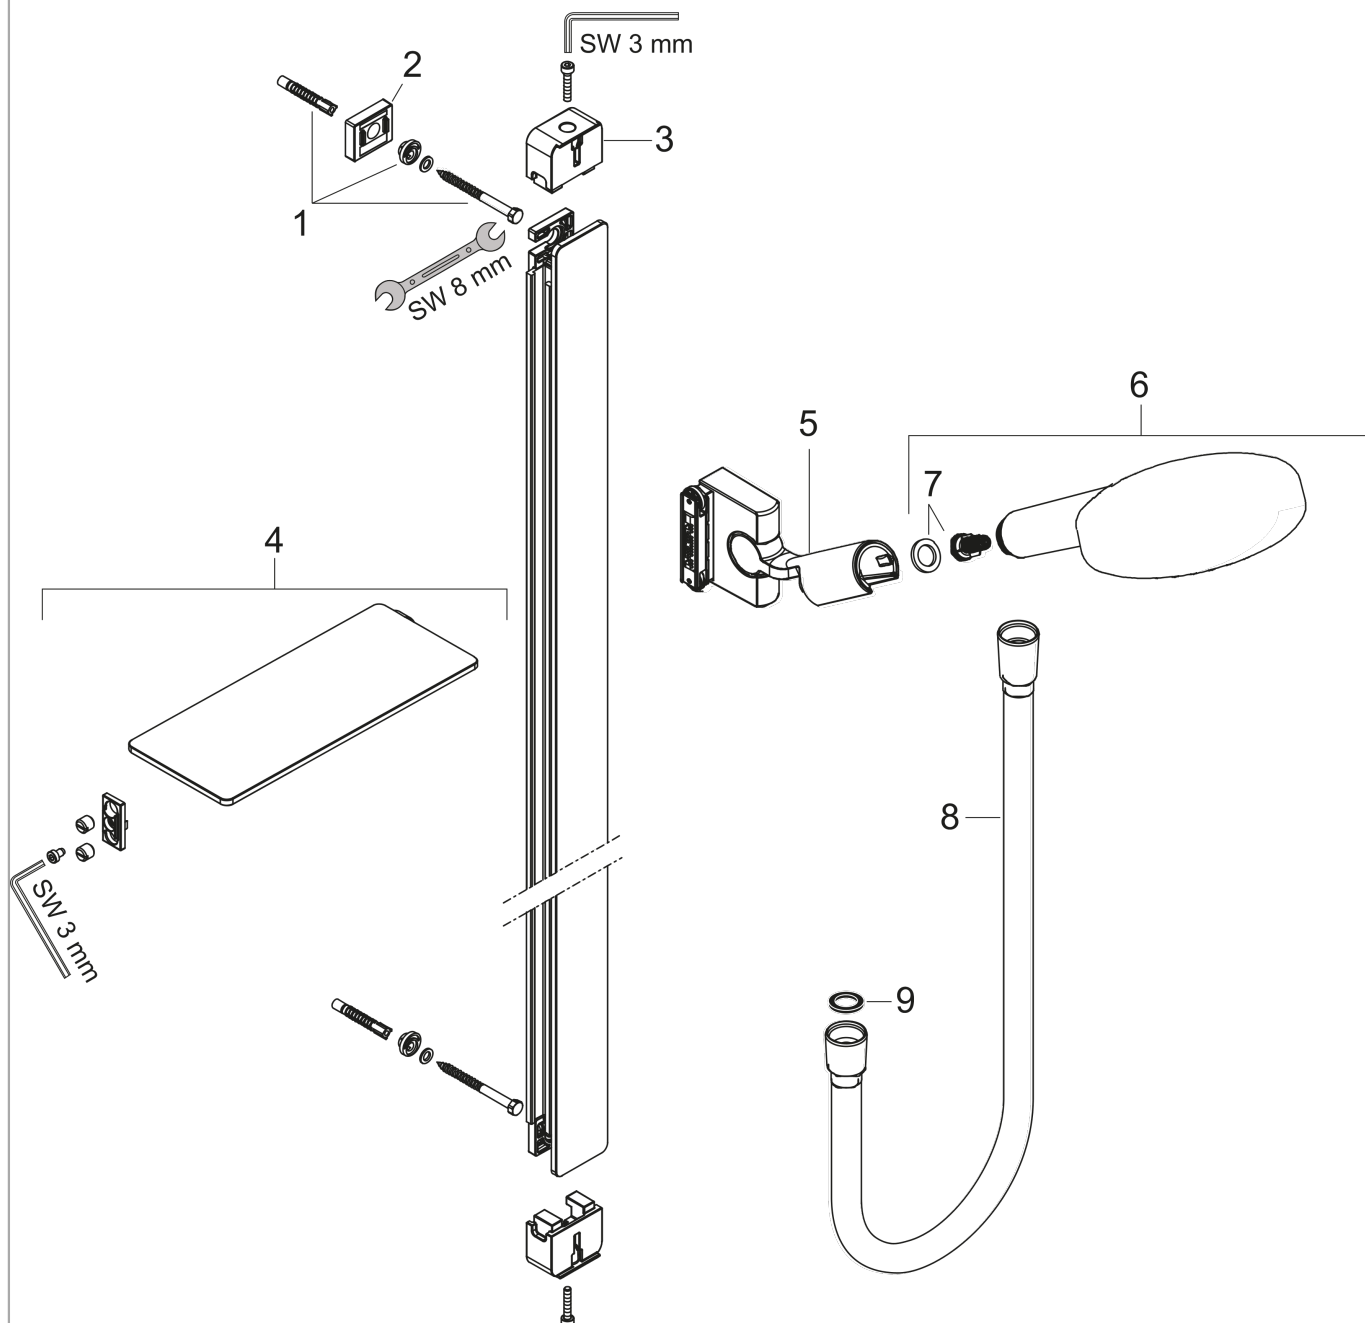

Raindance E
Raindance Select S 120 3jet / Unica' E dusjsett 90 cm
 Overflater: krom Art. nr. : 27648000

Beskrivelse

Informasjon

- hylle av sikkerhetsglass
- Stråletype: Rain, RainAir, WhirlAir
- velg stråle komfortabelt med Select-knapp
- dusjhodestørrelse: 125 mm
- kuleledd i tilkobling for å hindre at dusjslangen krøller seg sammen
- dusjholderens vinkel kan justeres med 90°, kan dreies og justeres i høyde
- forkrommet dusjholder av plast
- maksimal gjennomstrømningsmengde (ved 3 bar): 15 l/min
- 41 mm bred stang
- 1 x Casetta'E såpeskål
- veggbeslag av plast
- dusjstang: flat aluminiumprofil med overflate av sikkerhetsglass
- overflate: krom eller hvit

Teknologi

Produktbilde

Måltegning

Raindance E

Raindance Select S 120 3jet / Unica' E dusjsett 90 cm

Overflater: krom Art. nr. : 27648000

Gjennomstrømningsdiagram

Forbruksverdiene måles ved normal bruk med tilhørende armatur (temostat/blandebatteri/innmurt ventil).

Raindance E
Raindance Select S 120 3jet / Unica' E dusjsett 90 cm
 Overflater: krom Art. nr. : 27648000

Eksplisjonsstegning

Produksjonsår: >10/17

Raindance E
Raindance Select S 120 3jet / Unica' E dusjsett 90 cm
Overflater: **krom** Art. nr. : **27648000**

**Reservedelsliste**

Produksjonsår: >10/17

Pos.	Beskrivelse	Art. nr.	PC	PU
1	mounting set	92841000	-	1
2	tile-matching-disk	93124000	-	1
3	cover	93101000	-	1
4	-	26511000	-	1
5	-	93100000	-	1
6	handshower	26530000	-	1
7	filter insert	97708000	-	1
8	shower hose Isiflex'B 1,60 m	28276000	-	1
9	seal	98058000	-	1