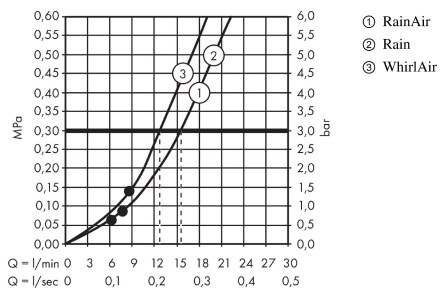

Raindance E
Raindance Select S 120 3jet / Unica' E dusjsett 90 cm
 Overflater: krom Art. nr. : 27648000

Beskrivelse

Informasjon

- hylle av sikkerhetsglass
- Stråletype: Rain, RainAir, WhirlAir
- velg stråle komfortabelt med Select-knapp
- dusjhodestørrelse: 125 mm
- kuleledd i tilkobling for å hindre at dusjslangen krøller seg sammen
- dusjholderens vinkel kan justeres med 90°, kan dreies og justeres i høyde
- forkrommet dusjholder av plast
- maksimal gjennomstrømningsmengde (ved 3 bar): 15 l/min
- 41 mm bred stang
- 1 x Casetta'E såpeskål
- veggbeslag av plast
- dusjstang: flat aluminiumprofil med overflate av sikkerhetsglass
- overflate: krom eller hvit

Teknologi

Produktbilde

Måltegning

Raindance E

Raindance Select S 120 3jet / Unica' E dusjsett 90 cm

Overflater: krom Art. nr. : 27648000

Gjennomstrømningsdiagram

Forbruksverdiene måles ved normal bruk med tilhørende armatur (temostat/blandebatteri/innmurt ventil).