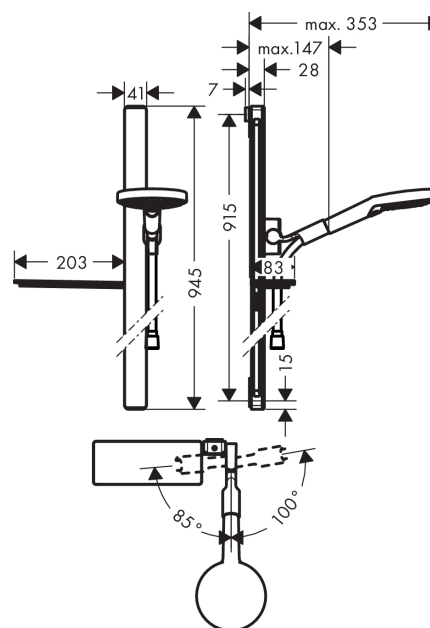

Raindance E
Raindance Select S 120 3jet / Unica' E dusjsett 90 cm
 Overflater: krom Art. nr. : 27648000

Beskrivelse

Informasjon

- hylle av sikkerhetsglass
- Stråletype: Rain, RainAir, WhirlAir
- velg stråle komfortabelt med Select-knapp
- dusjhodestørrelse: 125 mm
- kuleledd i tilkobling for å hindre at dusjslangen krøller seg sammen
- dusjholderens vinkel kan justeres med 90°, kan dreies og justeres i høyde
- forkrommet dusjholder av plast
- maksimal gjennomstrømningsmengde (ved 3 bar): 15 l/min
- 41 mm bred stang
- 1 x Casetta'E såpeskål
- veggbeslag av plast
- dusjstang: flat aluminiumprofil med overflate av sikkerhetsglass
- overflate: krom eller hvit

Teknologi

Produktbilde

Måltegning

Raindance E

Raindance Select S 120 3jet / Unica' E dusjsett 90 cm

Overflater: krom Art. nr. : 27648000

Gjennomstrømningsdiagram

Forbruksverdiene måles ved normal bruk med tilhørende armatur (temostat/blandebatteri/innmurt ventil).

Raindance E
Raindance Select S 120 3jet / Unica' E dusjsett 90 cm
 Overflater: krom Art. nr. : 27648000

Eksplisjonsstegning

Produksjonsår: >10/17

Raindance E
Raindance Select S 120 3jet / Unica' E dusjsett 90 cm
Overflater: **krom** Art. nr. : **27648000**

**Reservedelsliste**

Produksjonsår: >10/17

Pos.	Beskrivelse	Art. nr.	PC	PU
1	mounting set	92841000	-	1
2	tile-matching-disk	93124000	-	1
3	cover	93101000	-	1
4	-	26511000	-	1
5	-	93100000	-	1
6	handshower	26530000	-	1
7	filter insert	97708000	-	1
8	shower hose Isiflex'B 1,60 m	28276000	-	1
9	seal	98058000	-	1