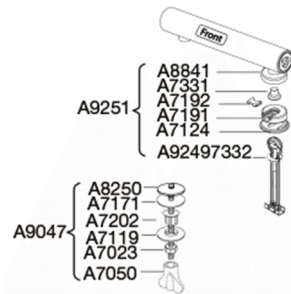

Pressalit Sign Art 474
Toiletsæde med kombi beslag til top- og bundmontering, quick-release og soft close

Funktioner

Quick-release, Soft close

Varenummer

474000-BY1000
VVS: 615084000
NRF: 6190221
RSK: 7904447
EAN: 5708590287874

Farve

Hvid

Beskrivelse

PRESSALIT toiletsæde med låg, model "Sign Art", art.nr. 474 af gennemfarvet hærdeplast inkl. BY1 beslag i form af en rørkonsol i hærdeplast

- inkl. quick-release funktion og soft close
- afmontering af sæde/låg letter rengøringen
- belastning - ringsæde 240 kg
- 10 års garanti

Designtype

Sandwich

Designer

Knud Holscher

Design-år

2005

Pressalit Sign Art 474
Toiletsæde med kombi beslag til top- og bundmontering, quick-release og soft close

Materialer	<p>TOILETSÆDE: Materialet er gennemfarvet hærdeplast (UF A 10 = Ureaformaldehyd) uden indhold af miljøfarlige stoffer. UF-plast består af 67% ureaformaldehydharpiks, 28% cellulose samt 5% mineraler, pigmenter, smøremiddel og fugtindhold. Råvaren fra leverandøren indeholder maksimalt 0,03% fri formaldehyd og efter udhærdning endnu mindre.</p> <p>BUFFERE: EVA (copolymer af ethylen og vinylacetat).</p> <p>DÆMPERSÆT (kun relevant for toiletsæder med soft close): Hydraulisk dæmper med dæmperhus i rustfrit stål og plastdele i termoplast.</p> <p>BESLAG: Rustfrit stål type W. nr. 1.4301/M og termoplast.</p>
Produktkapacitet	Belastning - ringsæde 240 kg
Vægt	3,215 kg
Mål pr. stk. (emballeret)	490x389x82 mm
Vægt emballeret	3,68 kg
Mål pr. kolli	502x401x428 mm
Vægt pr. kolli	18,4 kg
Antal pr. kolli	5
Kolli pr. palle	12
Antal pr. palle	60
Rengøring	Benyt et mildt sæbeholdigt rengøringsmiddel til rengøring af wc-sædet. Vær sikker på, at der ikke efterlades noget fugt på sæde og beslag. Tør derfor både sæde og beslag af med en blød og tør klud. Wc-rens og andre klorholdige, slibende eller ætsende rengøringsmidler bør ikke komme i kontakt med sæde og beslag, da det kan medføre beskadigelse eller flyverust. Derfor bør sædet være slået op, indtil al wc-rens er skyllet væk.