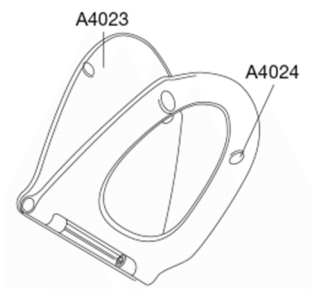

Pressalit Sign Art 474
Toiletsæde med kombi beslag til top- og bundmontering, quick-release og soft close

Funktioner

Quick-release, Soft close

Varenummer

474000-BY1000
VVS: 615084000
NRF: 6190221
RSK: 7904447
EAN: 5708590287874

Pressalit Sign Art er nordisk i sin formgivning. Toiletsædet er funktionelt men langt fra køligt. Sign Art er et lille stykke hverdagskunst, som hylder evnen til at leve livet. Det har quick-release og soft close. Designet lader tre former mødes i et indlysende samspil. Lågets bue, beslagets cylinderform og grebenes vandrette flader. Toiletsædet er designet specielt til Ifö Sign Art.

Farve

Hvid

Beskrivelse

PRESSALIT toiletsæde med låg, model "Sign Art", art.nr. 474 af gennemfarvet hærdeplast inkl. BY1 beslag i form af en rørkonsol i hærdeplast

- inkl. quick-release funktion og soft close
- afmontering af sæde/låg letter rengøringen
- belastning - ringsæde 240 kg
- 10 års garanti