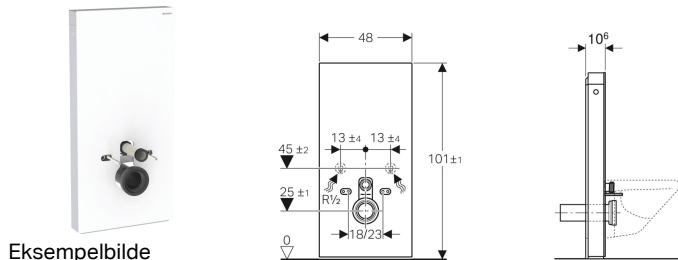

Geberit Monolith modul for vegghengt toalett, 101 cm, frontkledning i glass

Bruksformål

- For renoveringer, om- og nybygg
- For fester til vegg med avløpshøyde > 23 cm
- For utskifting av lavthengende synlige sisterner
- For utskifting av vegghengte toaletter med synlig sisterner
- For Geberit AquaClean dusjtoaletter
- For tilkobling av Geberit AquaClean toalettseter, med tilbehør
- For montering på ferdige gulv
- For montering foran lette og massive vegger

Egenskaper

- Dobbeltskyl
- Utligning av byggtoleranser mulig
- Høyde kan økes inntil 7 cm

Leveringsomfang

- Vanntilkoplingssett med 2 hjørneventiler 1/2"
- Spylørforlengelse 160 mm
- Pakningsring av EPDM, \varnothing 44/55 mm
- Tilkoblingsrør av PE-HD, \varnothing 90 mm
- Reduksjonsmuffe av PE-HD, \varnothing 90/110 mm

- Festehøyde toalettskål 35 ± 1 cm
- Sisterner, fullt isolert mot kondens
- Endepanel av børstet aluminium
- Selvbærende
- Justerbar spylemengde
- Vanntilkopling nede
- Vanntilkopling på siden mulig med tilbehør

Tilbehør

- Geberit sett tilkoblingsrør for vegghengt toalett, 3 cm eksentrisk
- Geberit sett tilkoblingsstuss for vegghengt toalett, 5 cm eksentrisk
- Geberit sett tilkoblingsrør for vegghengt toalett, 7 cm eksentrisk
- Sett festebolt av aluminium, for Geberit Monolith endepanel
- Geberit Monolith avstandsramme
- Vanntilkoplingssett på siden, for Geberit Monolith toalettmodul