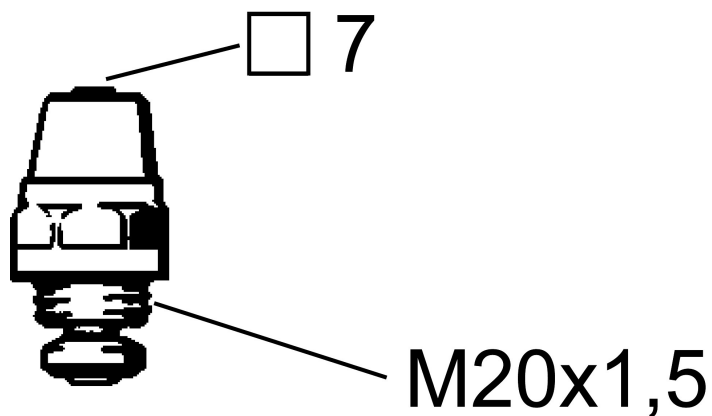

## Kranoverdel for løs nøkkel

Artikkelnummer: 35131500

NRF: 4305546

Utførende: Kv, blå merket

- Med kjegle
- Til FM Mattsson tappe- og utekraner
- FMM 2022, 4282 og 4285
- For 7 mm nøkkel
- Utv. M20x1,5

**Garantivilkår**