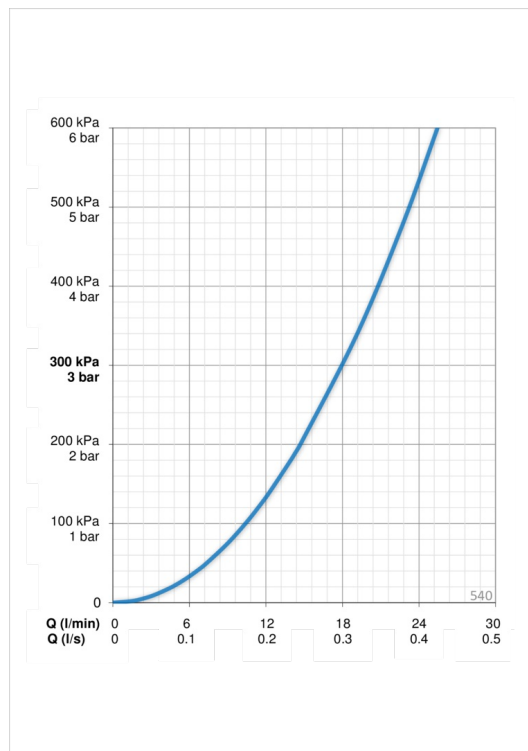

### Flow attributter

Vannmengde ved 300 kPa

**0.3 l/s**

### Tekniske egenskaper

Varmtvannsforsyning

**max. +65°C**

Arbeidstrykk

**50 - 500 kPa**

Tilkoblingsstørrelse

**G1/2**

Lengde/høyde

**720 mm**

Materiale

**Composite**