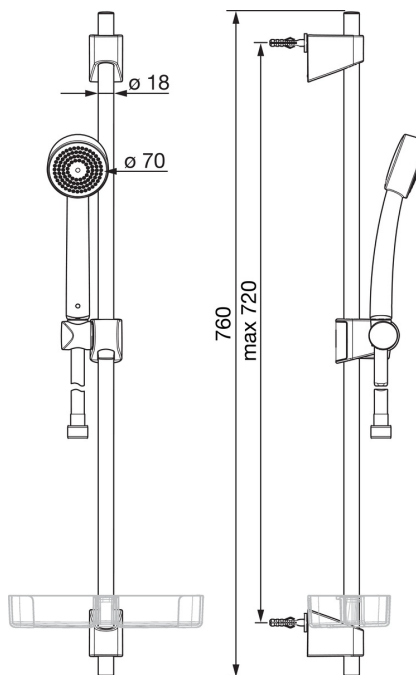

Oras Apollo dusjsett inkludert hånddusj (ø70 mm), justerbar dusjstang til maks 720 mm, 1500 mm dusjslange og såpekopp

- Shower
- Veggmontert
- Forkrommet
- Hånddusj, Veggstang, Veggbrakett justerbar, Såpeholder, Dusjslange (1500 mm)

### Tekniske egenskaper

Varmtvannsforsyning

**max. +65°C**

Arbeidstrykk

**50 - 500 kPa**

Tilkoblingsstørrelse

**G1/2**

Lengde/høyde

**720 mm**

Materiale

**Composite**