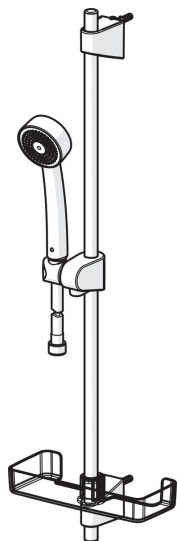

Oras Apollo dusjsett inkludert hånddusj (ø70 mm), justerbar dusjstang til maks 720 mm, 1500 mm dusjslange og såpekopp

- Shower
- Veggmontert
- Forkrommet
- Hånddusj, Veggstang, Veggbrakett justerbar, Såpeholder, Dusjslange (1500 mm)

### Flow attributter

Vannmengde ved 300 kPa

**0.3 l/s**

### Tekniske egenskaper

Varmtvannsforsyning

**max. +65°C**

Arbeidstrykk

**50 - 500 kPa**

Tilkoblingsstørrelse

**G1/2**

Lengde/høyde

**720 mm**

Materiale

**Composite**