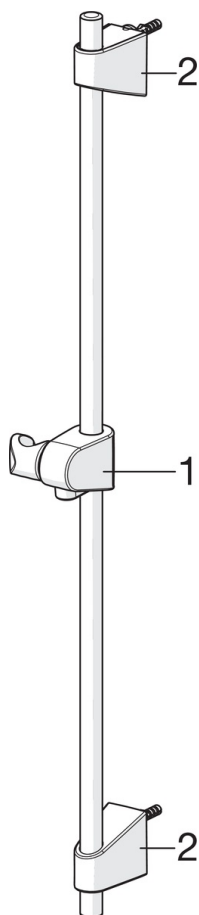

Reserve deler

SP540

	Navn	Kode	NRF
01	Glider for dusjstang	601189V	4203055
02	Veggbrakett	602331V	4205196