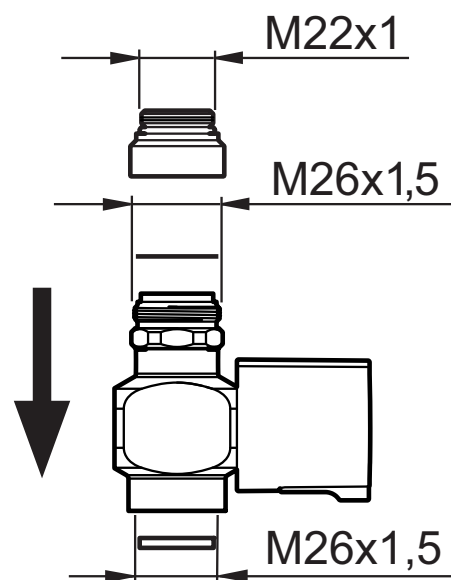

Avstengingsventil

- Komplet avstengning for dusj/utløpstut storkjøkkenbatteri

| Utførelse | FMM nr | NRF nr |
|---------------------------------------|----------|---------|
| Krom, komplett | 23131000 | 4303881 |
| Ratt med skrue og krommet dekkebrikke | 35441000 | |