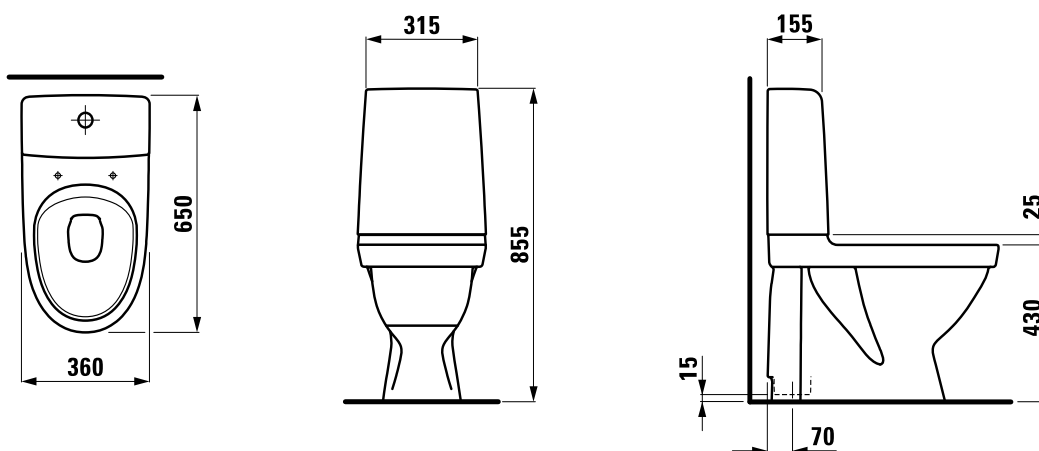

teknisk tegning / S 1:20