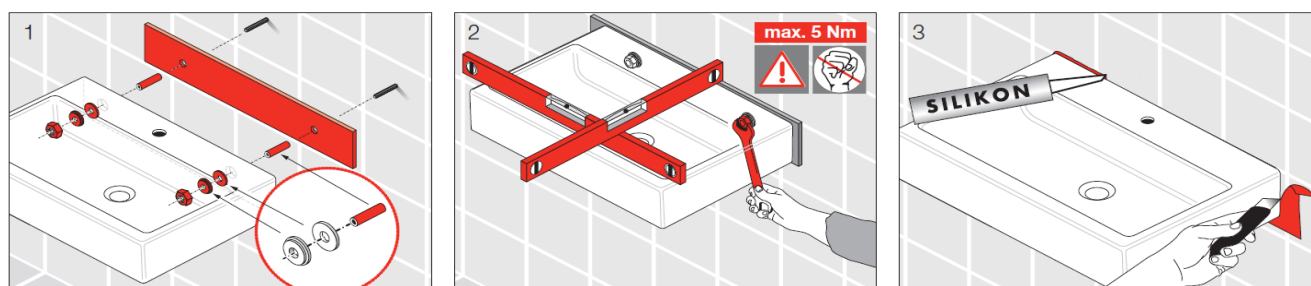

Instalasjon

Keramik & møbler

Altid med: