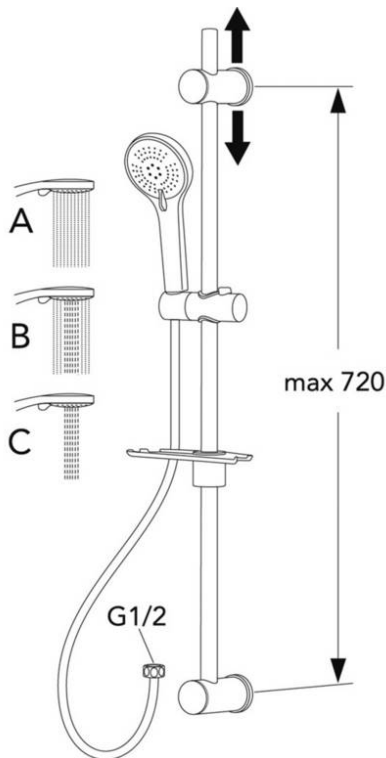

Dusjsett 2.1

Blyfri, energiklasse A

GUSTAVSBERG /
SMARTERE BADEROM

Produktets funksjoner

- 3-funksjons hånddusj
- Smart hylle med praktisk kroker
- Festes med skruer eller lim

Artikkelnummer mv.

NRF-nr:
4342814

ART-nr:
GB41106250

EAN-nr:
7391530081021

Emballasje
L: 765,00 W: 130,00 x H: 263,00 mm.
Vekt: 1,228 kg

Anbefalt utsalgspris
914 NOK (731 NOK ekskl. skatt)

Energimerking og sertifiseringer

Montering og vedlikehold

Vanntilførselsrør må gjennomspyles. Kranen kobles til kaldtvannsrøret på høyre side og varmtvannsrøret på venstre side. Vanntrykk: maks. 1000 kPa, min. 50 kPa. Varmtvannstemperatur: maks. 80 °C, min. 45 °C. Merk at vi ikke er ansvarlige for skader som følge av feil installasjon.