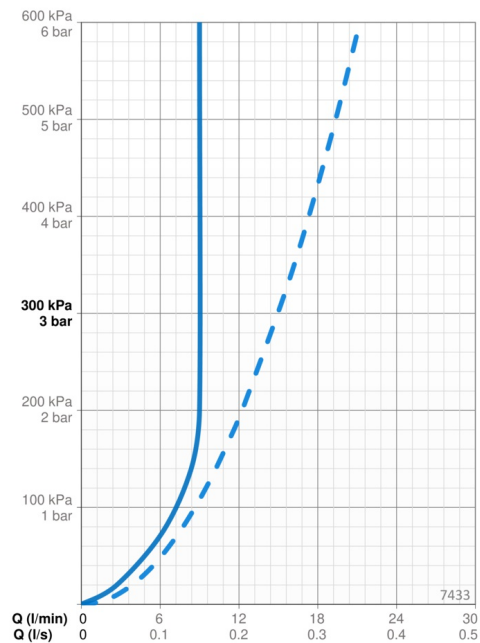

Teknisk data

Flow attributter

Vannmengde ved 300 kPa	0.25 l/s
Vannmengde ved 300 kPa (med vannmengdebegrenser)	0.15 l/s

Tekniske egenskaper

Varmtvannsforsyning	max. +80°C
Arbeidstrykk	100 - 1000 kPa
Tilbakeslagssikring (EN1717)	EB

Bestemmelser

EN Standard	EN 1111
Støyklasse	I (ISO 3822) Oras lab.