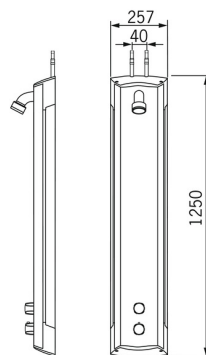

7433 Oras Nova Dusjpanel

EAN: 6414150072888

NRF: 4200533

static.oras.com/7433

Mekanisk dusjpanel med hodedusj. Dusjpanelet er utstyrt med smussfilter, tilbakeslagsventiler og en vannbegrenser. Tilkobling i topp.

Følgende tilbehør selges separat: såpholder (Oras nr. 199880)

- Offentlige rom, Helse og omsorg
- Termostat
- Veggmontert
- Aluminium/Krom
- Temperaturreguleringshendel, Mengdehendel
- Såpeholder
- Tilbakeslagsventil, Smussfilter, Termostatkassett, Keramisk overdel
- Toppmontering

Teknisk data

Flow attributter

Vannmengde ved 300 kPa	0.25 l/s
Vannmengde ved 300 kPa (med vannmengdebegrenser)	0.15 l/s

Tekniske egenskaper

Varmtvannsforsyning	max. +80°C
Arbeidstrykk	100 - 1000 kPa
Tilbakeslagssikring (EN1717)	EB

Bestemmelser

EN Standard	EN 1111
Støyklasse	I (ISO 3822) Oras lab.

Reserve deler

SP7433

	Navn	Kode	NRF
01	Temperaturreguleringsgrep	178794V	4204467
02	Termostatstyrt reguleringskassett	178780V	4204922
03	Mengderatt	178783V	4204597
04	Keramisk overdel	109898	4204657
05	Filter/Tilbakeslagsventil	178295	4204595
06	Sperrehylse vender, G1/2, 9L/min	602138V	