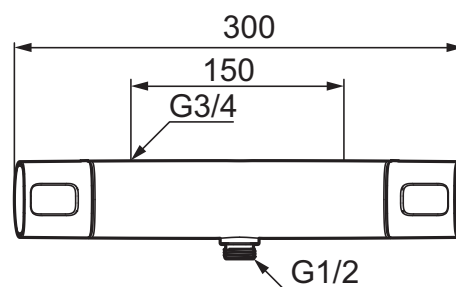

Utførelse	FMM nr	NRF nr
Krom	83801500	4301826