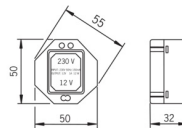

EAN: 6414150058776
 NRF: 4204418
static.oras.com/199275

Omformer brukes sammen med Oras Electra (12 V) kraner. Max. 5 kraner kan være tilknyttet omformer samtidig (se monteringsinstruksen for produktet). Lengden på kabelen mellom omformer og kranen må ikke overstige 100 m. Lav-volt kabel 2 x > = 0.5 mm² benyttes. Omformeren kan plasseres i en standard 70 mm koblingsboks.

El-montering skal utføres av El-installasør.

- Offentlige rom, Helse og omsorg, Hjelpeutstyr
- Omformer for berøringsfrie kraner

Teknisk data

Elektroniske attributter

Elektrisk tilkobling	230 VAC
Utgående strøm	1 A
Antall enheter som er tilkoblet	5