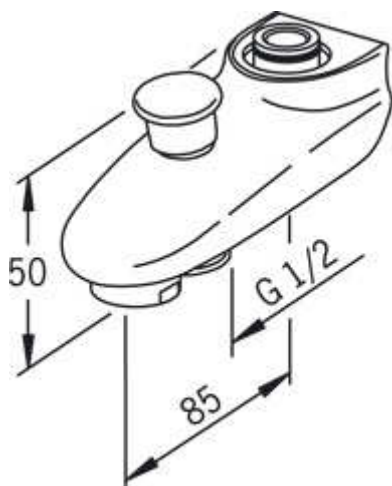

Teknisk informasjon

Mål

Nedlastbare filer

Monteringsanvisning: [945946 (PDF)](#)