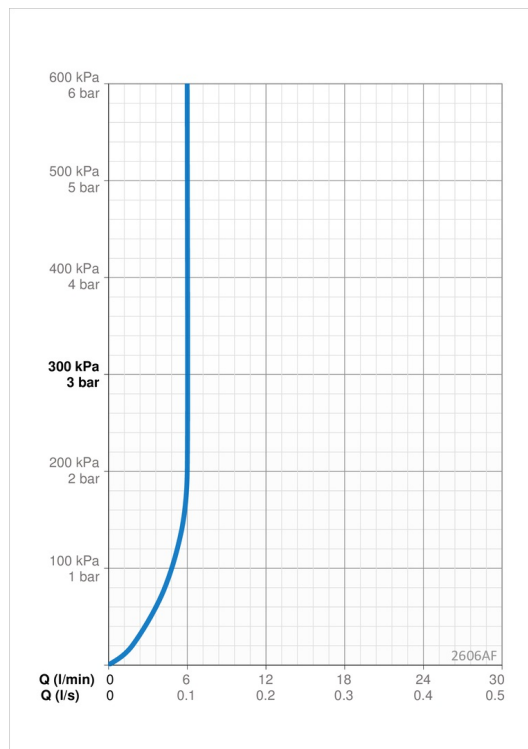

EAN: 6414150099182
static.oras.com/2606AF

- Servant
- Ettgreps, Bidetta
- Benkemontert
- Forkrommet
- Fast tut
- PCA® strålesamler med konstant vannmengde uavhengig av trykk
- Ettgrepshendel, Pinnehendel, Varmt/kaldt symbol
- Bidetta hånddusj
- Temperatur- og mengdebegrener
- Ø 30 mm kassett
- Fleksible slanger
- DZR messing, 3S installasjon
- Uten oppløftventil

Teknisk data

Flow attributter

Vannmengde ved 300 kPa (med vannmengdebegrener) **0.1 l/s**

Tekniske egenskaper

Varmtvannsforsyning **max. +70°C**
Arbeidstrykk **50 - 1000 kPa**
Tilkoblingsstørrelse **G3/8**
Prosjeksjon **114 mm**
Tilbakeslagssikring (EN1717) **HC**
Materiale **brass**

Bestemmelser

EN Standard **EN 817**