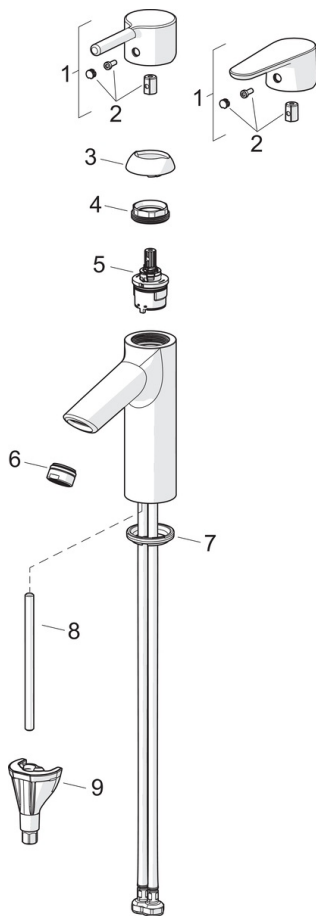

EAN: 6414150099182
static.oras.com/2606AF

- Servant
- Ettgreps, Bidetta
- Benkemontert
- Forkrommet
- Fast tut
- PCA® strålesamler med konstant vannmengde uavhengig av trykk
- Ettgrepshendel, Pinnehendel, Varmt/kaldt symbol
- Bidetta hånddusj
- Temperatur- og mengdebegrener
- Ø 30 mm kassett
- Fleksible slanger
- DZR messing, 3S installasjon
- Uten oppløftventil

Teknisk data

Flow attributter

Vannmengde ved 300 kPa (med vannmengdebegrener) **0.1 l/s**

Tekniske egenskaper

Varmtvannsforsyning **max. +70°C**
 Arbeidstrykk **50 - 1000 kPa**
 Tilkoblingsstørrelse **G3/8**
 Prosjeksjon **114 mm**
 Tilbakeslagssikring (EN1717) **HC**
 Materiale **brass**

Bestemmelser

EN Standard **EN 817**

Reserve deler

SP2610F

	Navn	Kode	NRF
01	Hendel	1010312V	
01	Hendel	1011999V	
02	Deksel	1012105V	
03	Dekkring	1012421V	
04	Festemutter for kassett, M34x1.5	1012133V	
05	Kassett, 3.0	1014428V	
06	Strålesamler, M24x1, 6 l/min	601974V	4205099
07	Underlagsskive	1002371V	4205303
08	Pinneskrue, M8x1, L=130	1000780V	4205235
09	Kranfeste komplett	602610V	4205225