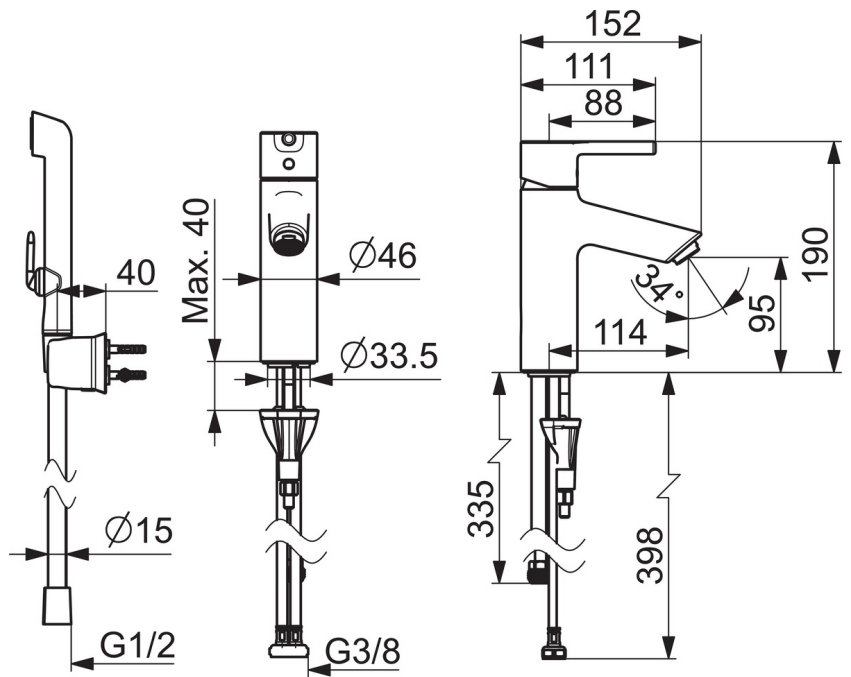

EAN: 6414150099182
static.oras.com/2606AF

- Servant
- Ettgreps, Bidetta
- Benkemontert
- Forkrommet
- Fast tut
- PCA® strålesamler med konstant vannmengde uavhengig av trykk
- Ettgrepshendel, Pinnehendel, Varmt/kaldt symbol
- Bidetta hånddusj
- Temperatur- og mengdebegrener
- Ø 30 mm kassett
- Fleksible slanger
- DZR messing, 3S installasjon
- Uten oppløftventil

Teknisk data

Flow attributter

Vannmengde ved 300 kPa (med vannmengdebegrener) **0.1 l/s**

Tekniske egenskaper

Varmtvannsforsyning **max. +70°C**
 Arbeidstrykk **50 - 1000 kPa**
 Tilkoblingsstørrelse **G3/8**
 Prosjeksjon **114 mm**
 Tilbakeslagssikring (EN1717) **HC**
 Materiale **brass**

Bestemmelser

EN Standard **EN 817**

Reserve deler

SP2610F

	Navn	Kode	NRF
01	Hendel	1010312V	
01	Hendel	1011999V	
02	Deksel	1012105V	
03	Dekkring	1012421V	
04	Festemutter for kassett, M34x1.5	1012133V	
05	Kassett, 3.0	1014428V	
06	Strålesamler, M24x1, 6 l/min	601974V	4205099
07	Underlagsskive	1002371V	4205303
08	Pinneskrue, M8x1, L=130	1000780V	4205235
09	Kranfeste komplett	602610V	4205225