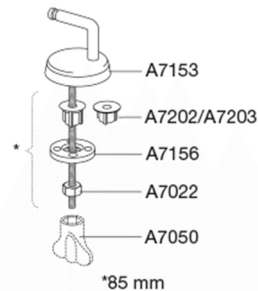

# PRESSALIT®

**Pressalit 1000 384**  
**Standard toiletsæde inkl. beslag i rustfrit stål.**

**Varenummer**

384000-BJ999956  
VVS: 615191000  
NRF: 6190091  
EAN: 5708590276052

Pressalit 1000. Et toiletsæde i god kvalitet og særlig velegnet til projektmarkedet. Er velegnet til Iføs Sign toiletter.

**Farve**

Hvid

**Beskrivelse**

PRESSALIT toiletsæde med låg, model "1000", art. nr. 384 af gennemfarvet hærdeplast inkl. BJ9 universalbeslag i rustfrit stål

- centerafstand: 125 - 160 mm
- belastning - ringsæde 240 kg
- anvendelig på universelle toiletter
- 10 års garanti

## Pressalit 1000 384 Standard toiletsæde inkl. beslag i rustfrit stål.

---