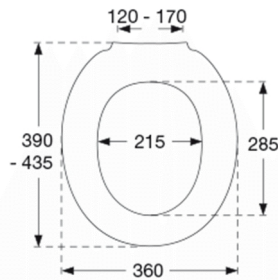

**Farve**

Hvid

**Beskrivelse**

PRESSALIT toiletsæde med låg, model "1000", art. nr. 384 af gennemfarvet hærdeplast inkl. BJ9 universalbeslag i rustfrit stål

- centerafstand: 125 - 160 mm
- belastning - ringsæde 240 kg
- anvendelig på universelle toiletter
- 10 års garanti