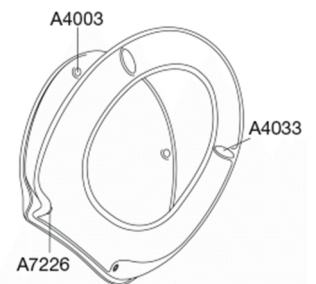

# PRESSALIT®

**Pressalit 1000 384**  
**Standard toiletsæde inkl. beslag i rustfrit stål.**

**Varenummer**

384000-BJ999956  
VVS: 615191000  
NRF: 6190091  
EAN: 5708590276052

Pressalit 1000. Et toiletsæde i god kvalitet og særlig velegnet til projektmarkedet. Er velegnet til Iføs Sign toiletter.

**Farve**

Hvid

**Beskrivelse**

PRESSALIT toiletsæde med låg, model "1000", art. nr. 384 af gennemfarvet hærdeplast inkl. BJ9 universalbeslag i rustfrit stål

- centerafstand: 125 - 160 mm
- belastning - ringsæde 240 kg
- anvendelig på universelle toiletter
- 10 års garanti

## Pressalit 1000 384 Standard toiletsæde inkl. beslag i rustfrit stål.

---