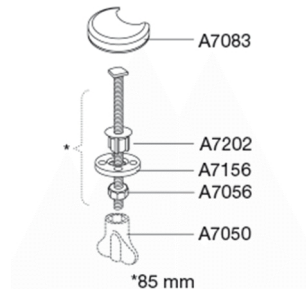

PRESSALIT®

Pressalit Cera+ 616
Toiletsæde med soft close inkl. universalbeslag i rustfrit stål.
Føres kun i Norge.

Funktioner

Soft close

Varenummer

616000-BZ8999
NRF:6190081
EAN:5708590284736

Enkelhed og elegance kendetegner designet i Cera+. Toiletsædets bløde, afrundede kanter og soft close mekanisme får form og funktion til at gå hånd i hånd. Designet specielt til Ifö Cera.

Farve

Hvid

Beskrivelse

PRESSALIT toiletsæde med låg, model "Cera+", art. nr. 616 af gennemfarvet hærdeplast inkl. BZ8 universalbeslag i rustfrit stål.

- centerafstand: 125-220 mm
- belastning - ringsæde 240 kg
- passer på Ifö Cera/Ceranova samt V&B Scangrasia
- 10 års garanti