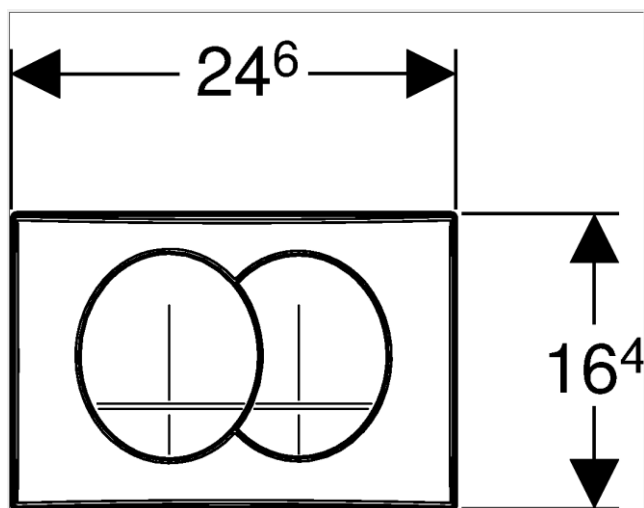

Geberit AS

Delta Betjeningsplate Mod. 01, 10, 15, 25, 35, 50

3. DRIFTSTEKNISKE OPPLYSNINGER

Antatt teknisk levetid uten utskiftninger

> 25 år

Garanti og vilkår

5 år

Fuktbestandighet

God

Renholdsvennlighet

«God»

Øvrige opplysninger

Innhold i forpakning:

- Betjeningsplate
- Monteringsramme
- Montasjesett

4. TEKNISK SERVICE

Produsent/importør	Geberit AS
Postadresse	Luhrtoppen 2
Postnr. og poststed	1470 Lørenskog
Telefon	67978200
E-post	order.no@geberit.com
Internett	www.geberit.no