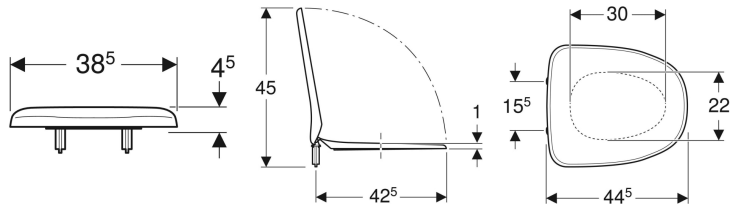

Porsgrund Aniara toalettsete mykt

Eksempelbilde

Egenskaper

- Toalettlokk overlappende
- Mykt sete

Tekniske data

Materiale	PP
Boltavstand	15.5 cm

Leveringsomfang

- Toalettsete

Art. nr.	NRF nr.	Farge / overflate	B	T	Quick-Release-hengsler	SoftClose	Feste	Hengselmateriale	kr/stk Ekskl. mva.	kr/stk Inkl. mva.
9118022301	6066211	Hvit / Plast	38.4 cm	44.5 cm	Ja	Nei	Ingen	Plast	317	396