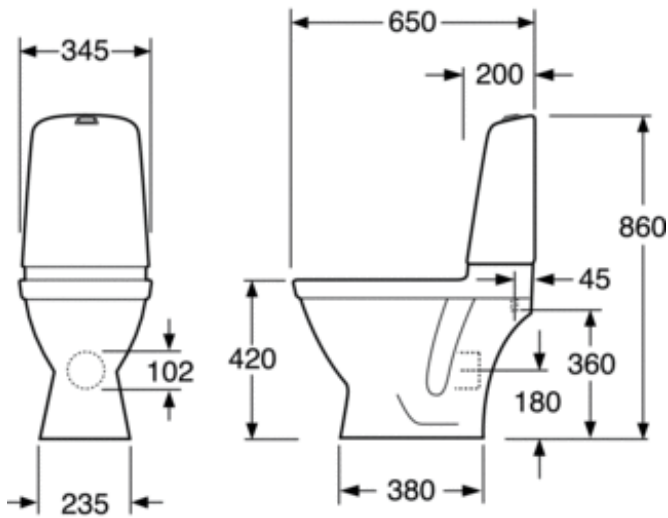

MONTERING OG VEDLIKEHOLD

Montering med medfølgende feste som skrues ned i gulvet med to skruer. Alternativ til montering mot gulv med lim. Dekkhetter til skrue samt hvit blindplugg til skruehullene ved liming følger med. Det har en avrundet cisterne og små utvendige mål og er dermed også egnet for plassering i hjørner. Med P-låsen kan du koble avløpet til gulvet, rett mot veggen eller til sidene i valgfri vinkel (må være mindre enn 90 grader). Se den medfølgende installeringsanvisningen. Monteringsinstruksjoner følger med.

MÅLSKISSE

A MEMBER OF THE
VILLEROY & BOCH GROUP

Villeroy & Boch Gustavsberg AB
Box 400, 134 29 Gustavsberg
Tel: +46 (0) 8-570 391 00 | Fax +46 8 570 320 36
gustavsberg.se | e-post: info@gustavsberg.com