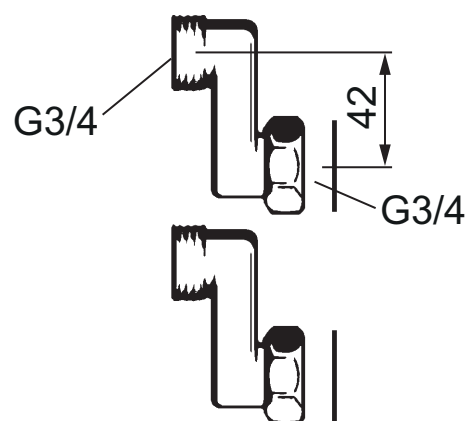

Eksenterkupling (s/s 42)

- 2 stk-forpakning

Utførelse	FMM nr	NRF nr
Krom	29564200	4304211