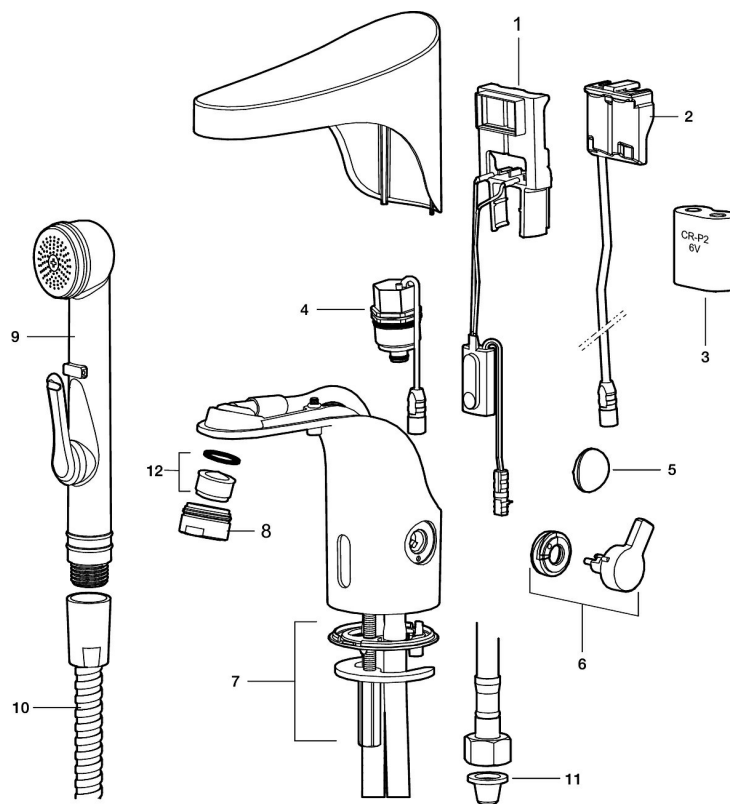

PRODUKTBESKRIVNING

9000E tronic servantbatteri, batteridrift

Berøringsfrie kraner gir både en enklere bruk og samtidig sparer både vann og energi. 9000E Tronic er en ny generasjon svensk-utviklede berøringsfrie kraner med all teknikken integrert i batterihuset. Den automatiske kalibreringen av sensoren gjør det like enkelt å installere som en vanlig servantkran. Temperaturen stilles enkelt på spaken på siden av batterikroppen som er godt synlig, som også går å sperre mot maks varmtvannstemperatur som en skollingsbeskyttelse, eller helt fjerne når du ønsker en forhåndsinnstilt temperatur.

Artikkelnummer: 16410002   **NRF:** 4300126

Reservedelsliste

NR.	FMM-NR	NRF	BESKRIVELSE
1	16214000	4304777	Elektronikkenhet til batteri/nettdrift
1	16216000	4304779	Elektronikkenhet for sentralstyring
2	S600131	4304789	AC adapter
3	S600135	4304795	Batteri 6V
4	16201000	4304781	Magnetventil
5	16222000	4304783	Dekkløkk
6	16221000	4304782	Temperaturspak
7	39141600	4304784	Monteringstilbehør