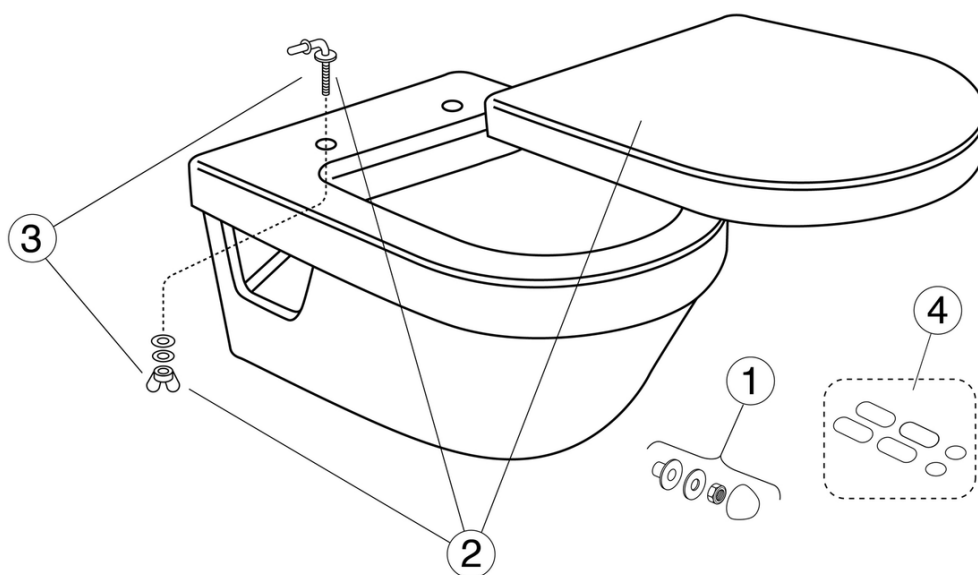

Reservedeler

Nr.	Produkt	NRF-nr.	Art.nr.
1	Veggmontert sete		92185901
2a	Harde seter		98895101
2b	Toalettsete - SC/QR	6025509	9M16S136
2c	Harde seter		98895136
2d	Toalettsete - SC/QR	6025508	9M16S101
3a	Setefester	6026028	92241761
3b	Setefester		92237061
4a	Buffer set		92236800