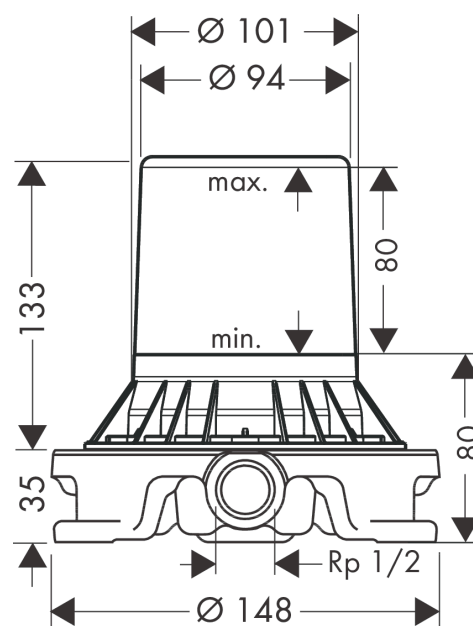

### Informasjon

- til montering på uferdig gulv
- passer til 1-greps karmatur, 1-greps servantarmatur og gulvmontert kartut
- Monteres med lekkasjesikringer 96362000
- Watermark Mixers WMKA 0149
- SVGW 1006-5749
- P-IX 9708/IBB
- ETA VA 1.42/19030

## Måltegning

**AXOR Starck**  
**Innbyggingsdel til karamatur**  
Overflater: ikke definert Art. nr. : 10452180