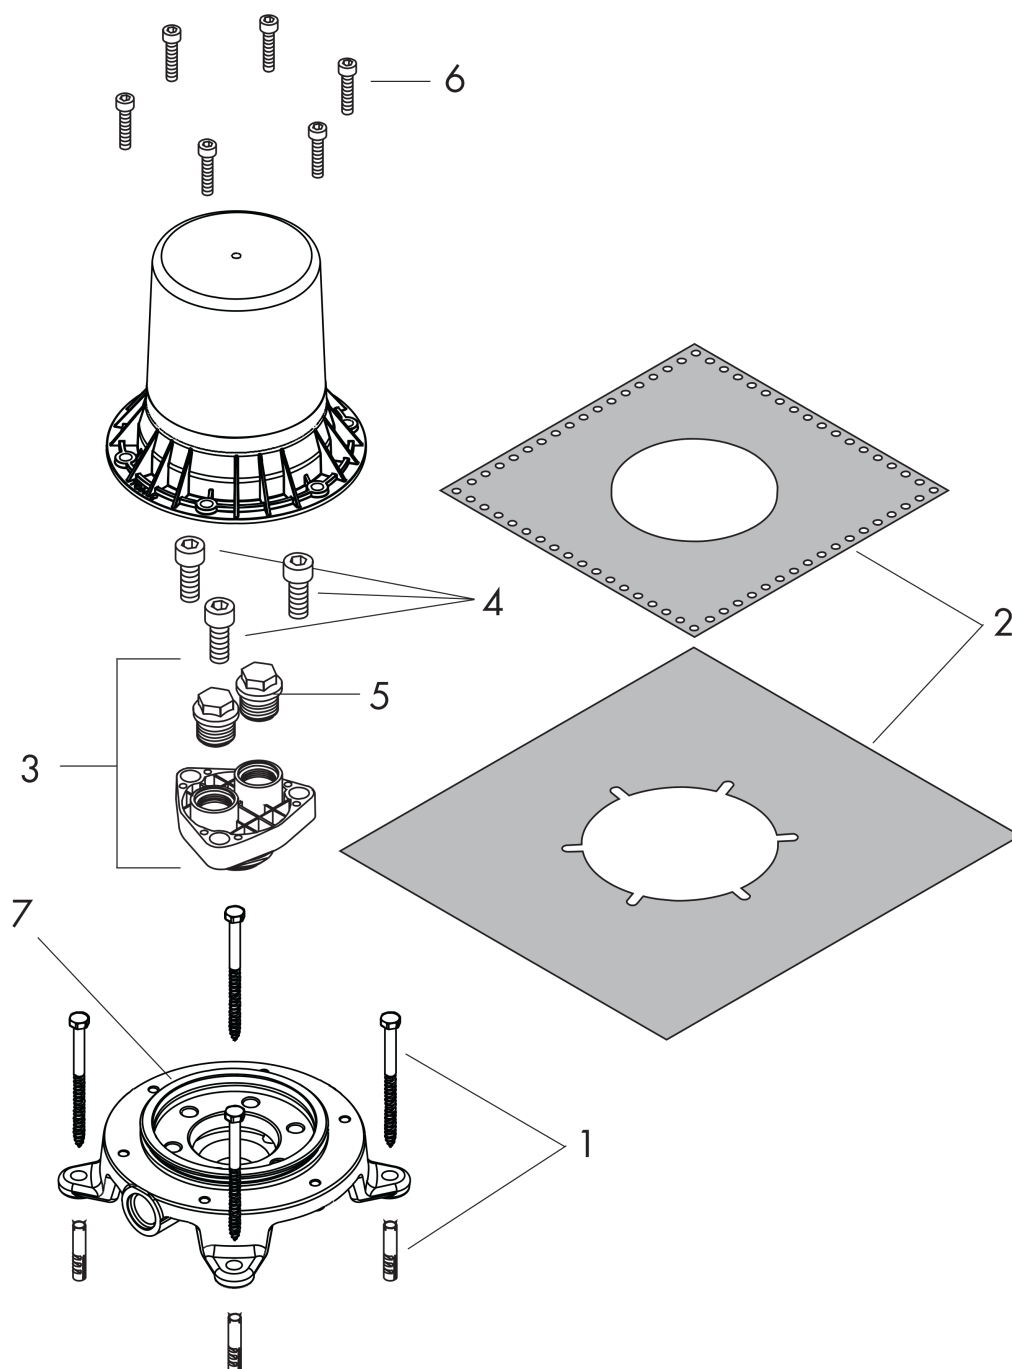

## Produktbilde

## Måltegning

**AXOR Starck**  
**Innbyggingsdel til karamatur**  
Overflater: ikke definert Art. nr. : 10452180

## Eksplisjonsstegning

Produksjonsår: >01/07

**AXOR Starck**  
**Innbyggingsdel til kararmatur**  
 Overflater: ikke definert Art. nr. : **10452180**