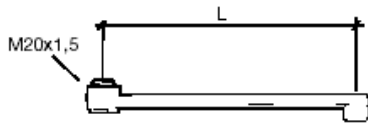

Utløpstuter for dusj-/veggbatterier

Utløpstut

Rett, svingbar tut for termostat dusjbatteri og ettgreps sparebatteri for veggmontering, f. eks. 214004, 216304.

Forkrommet.

UTLØPSTUT

Lengde	VA-nr.	NRF-nr.
85	633631	434 28 79
150	633632	434 28 77
200	633633	434 28 78
250	633614	434 28 68
350	633616	434 26 25
400	633624	434 26 26