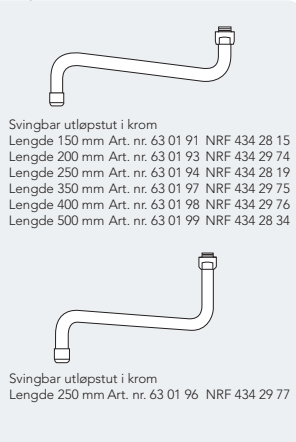

Utløpstuter for dusj-/veggbatterier

Utløpstut

Rett, svingbar tut for termostat dusjbatteri og ettgreps sparebatteri for veggmontering, f. eks. 214004, 216304.

Forkrommet.

UTLØPSTUT

Lengde	VA-nr.	NRF-nr.
85	633631	434 28 79
150	633632	434 28 77
200	633633	434 28 78
250	633614	434 28 68
350	633616	434 26 25
400	633624	434 26 26

Nautic dusjbatteri med dusjtilkopling ned
Art. 21 40 04
NRF 434 09 41

Badekartut med draomkaster
Art. 63 68 20
NRF 434 29 05

Draomkaster
Art. 63 73 15
NRF 434 26 34

Overgangsnippel for fast tut
Art. 63 28 11
NRF 434 26 97

Svingbar utløpstut i krom
Lengde 85 mm Art. nr. 63 36 31 NRF 434 28 79
Lengde 150 mm Art. nr. 63 36 32 NRF 434 28 77
Lengde 200 mm Art. nr. 63 36 33 NRF 434 28 78
Lengde 250 mm Art. nr. 63 36 14 NRF 434 28 68
Lengde 350 mm Art. nr. 63 36 16 NRF 434 26 25
Lengde 400 mm Art. nr. 63 36 24 NRF 434 26 26

Svingbar utløpstut i krom
Lengde 250 mm Art. nr. 63 36 44 NRF 434 29 82
Lengde 410 mm Art. nr. 63 36 46 NRF 434 29 83

Svingbar utløpstut i krom
Lengde 150 mm Art. nr. 63 01 91 NRF 434 28 15
Lengde 200 mm Art. nr. 63 01 93 NRF 434 29 74
Lengde 250 mm Art. nr. 63 01 94 NRF 434 28 19
Lengde 350 mm Art. nr. 63 01 97 NRF 434 29 75
Lengde 400 mm Art. nr. 63 01 98 NRF 434 29 76
Lengde 500 mm Art. nr. 63 01 99 NRF 434 28 34