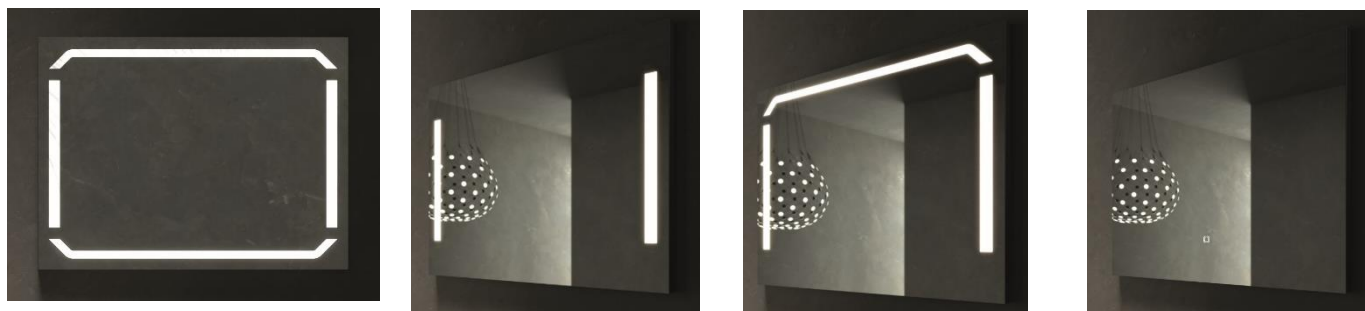

Mirage speil

NRF nr.	Varenavn	Mål
7012726	Mirage speil 80x100 cm	80x100 cm
7012727	Mirage speil 80x120 cm	80x120 cm
7012728	Mirage speil 80x140 cm	80x140 cm
7012729	Mirage speil 80x160 cm	80x160 cm

PRODUKTDATA

Integrert lys som ikke er synlig når lyset er av (Ghost-funksjon)

Bytt mellom å ha lys oppe, høyre og venstre, nede, tre av sidene, ingen lys, eller alle samtidig

Touch av-/på-bryter

Dimming

5 mm speiltykkelse

Antidugg-funksjon

3000-4000 eller 6000K, 220V, CE, IP44

PRODUKTBESKRIVELSE

Speil med integrert lys

ANVISNINGER FOR DRIFT OG VEDLIKEHOLD

For daglig rengjøring, tørk av produktet med en myk, fuktig klut og litt mildt rengjøringsmiddel om nødvendig. Unngå rengjøringsmidler med slipende eller etsende effekt som ammoniakk, alkohol, blekemiddel eller slipemiddel.