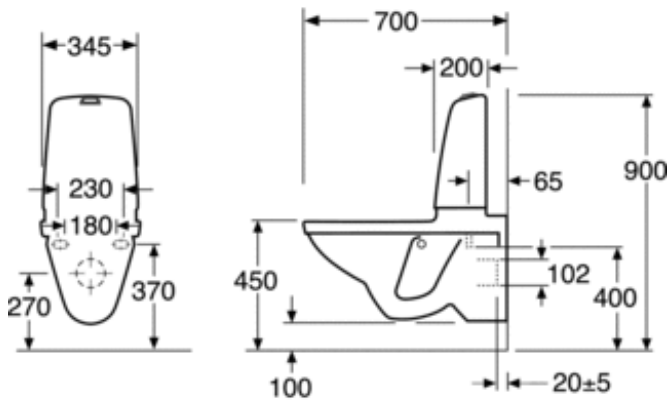

MONTERING OG VEDLIKEHOLD

Monteres på bolter rett mot veggen. Skiver, pakninger og muttere (M12) følger med, men ikke bolter. Boltutspring fra ferdig vegg skal være 60 ± 2 mm. Gummimansjett for avløpstilkobling følger med. Se den medfølgende installeringsanvisningen samt monteringssetningen for respektive wc-stol. For montering på svake vegger anbefale Triomont-feste til WC-/bidé, RSK 382 57 56. I henhold til AMA skal sittehøyden være 450 mm, noe som tilsvarer et c-c-mål mellom eksisterende gulv og sentrum i avløpet på 270 mm.

MÅLSKISSE

A MEMBER OF THE
VILLEROY & BOCH GROUP

Villeroy & Boch Gustavsberg AB
Box 400, 134 29 Gustavsberg
Tel: +46 (0) 8-570 391 00 | Fax +46 8 570 320 36
gustavsberg.se | e-post: info@gustavsberg.com